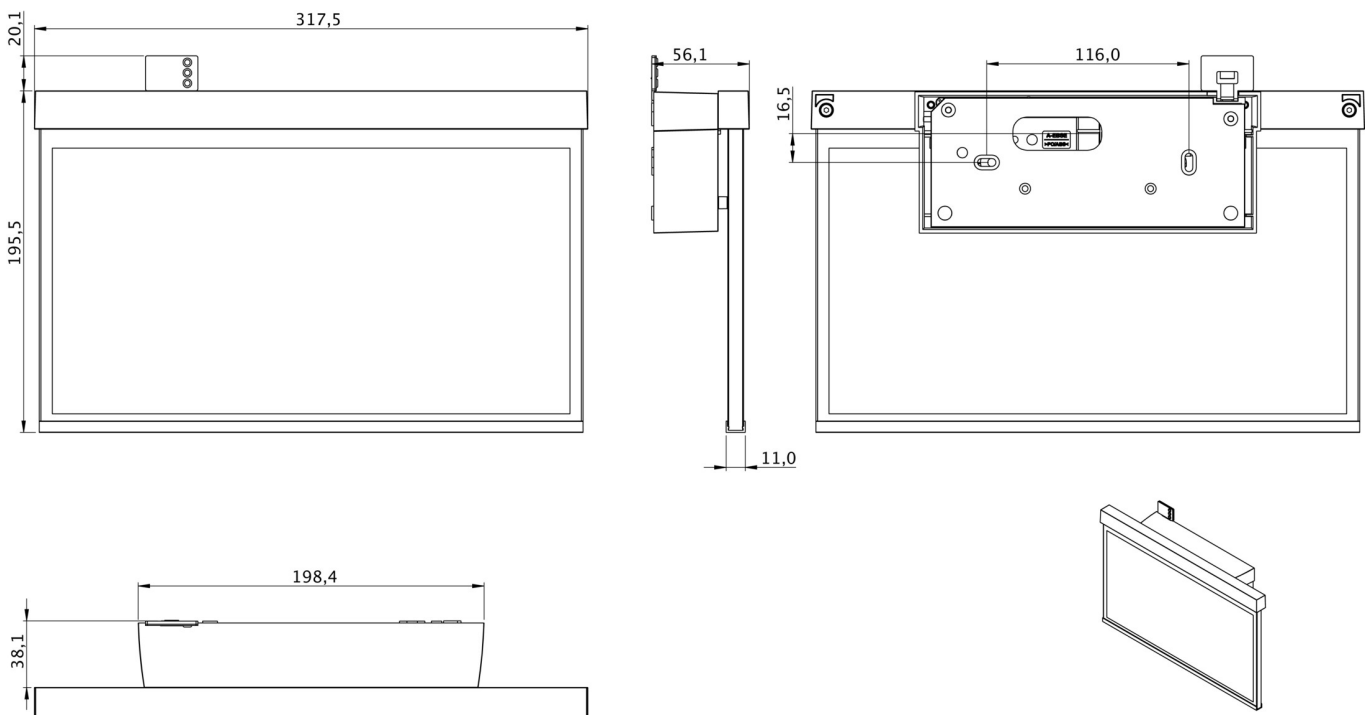

Omgivelsestemperatur BS	-5 °C - 40 °C
dybde	56.1 mm
Bredde	317.5 mm
Høyde	195.5 mm
Vekt	1.03
Vekt inkludert emballasje	1.52
Tverrsnitt for tilkobling	2.5 mm²
Koblingsinngang	Ja
Blokkering av nødlys	Ja
Batteritilkobling	Støpsel
Dimmefunksjon	Ja
Tolltariffnummer	94056120
EAN	4260766551239

TEKNISK TEGNING

Fra: 17.07.2024 - Det tas forbehold om tekniske endringer og feil.