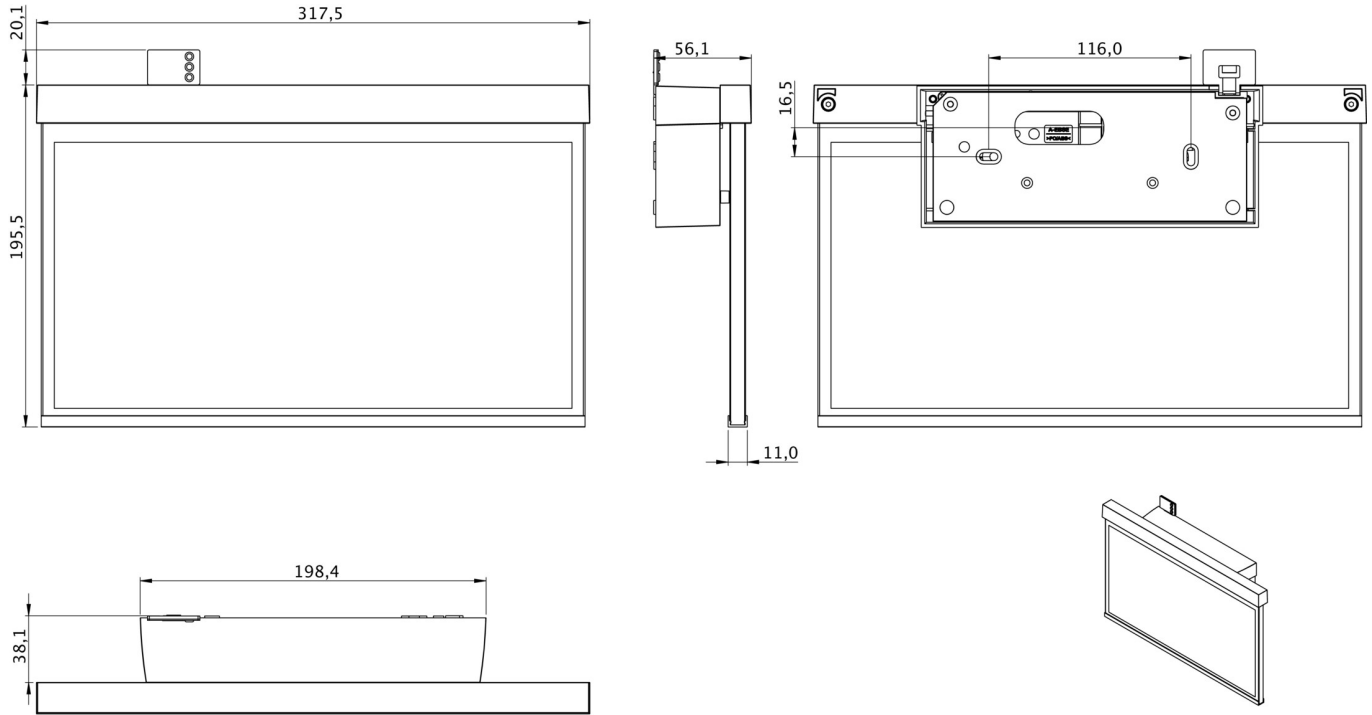

DESSIN TECHNIQUE

Au: 23.08.2024 - Sous réserve de modifications techniques et d'erreurs.