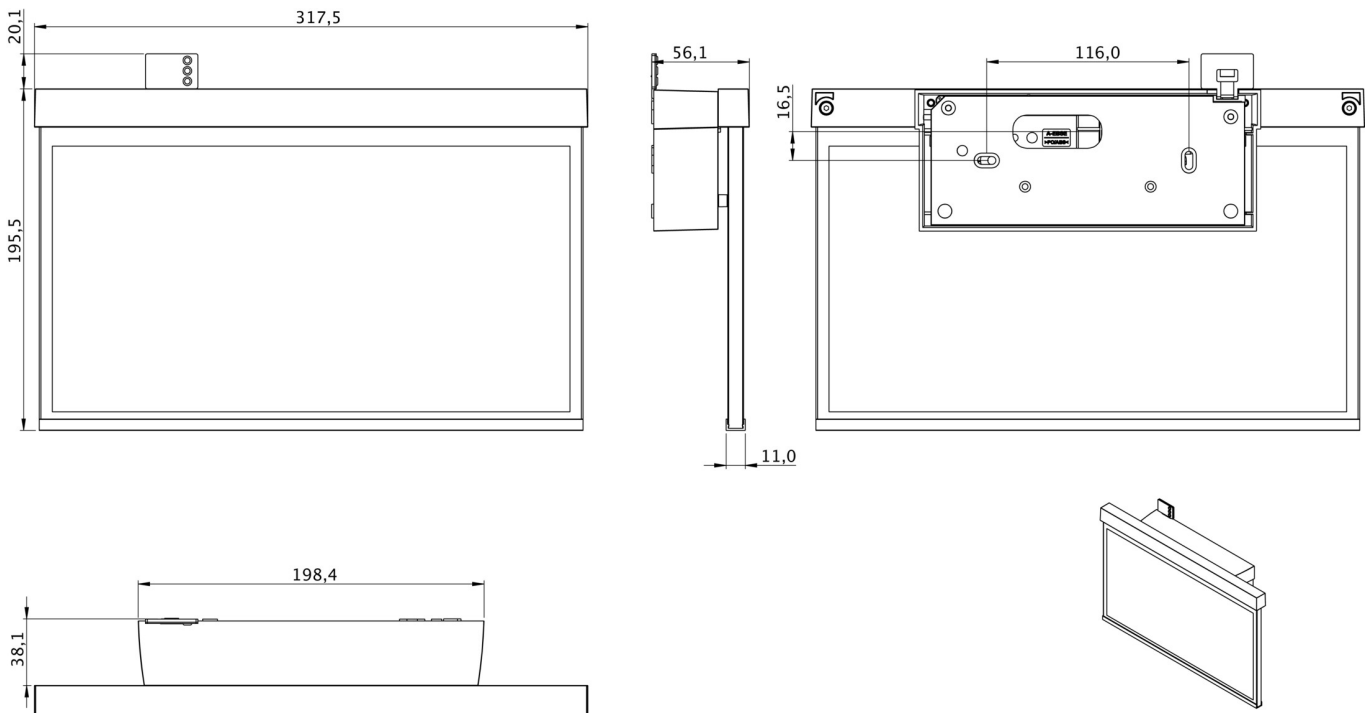

Omgivelsestemperatur DS	-5 °C - 40 °C
Omgivelsestemperatur BS	-5 °C - 40 °C
dybde	56.1 mm
Bredde	317.5 mm
Høyde	195.5 mm
Vekt	0.96
Vekt inkludert emballasje	1.45
EAN	4262483022641

TEKNISK TEGNING

Fra: 01.11.2024 - Det tas forbehold om tekniske endringer og feil.