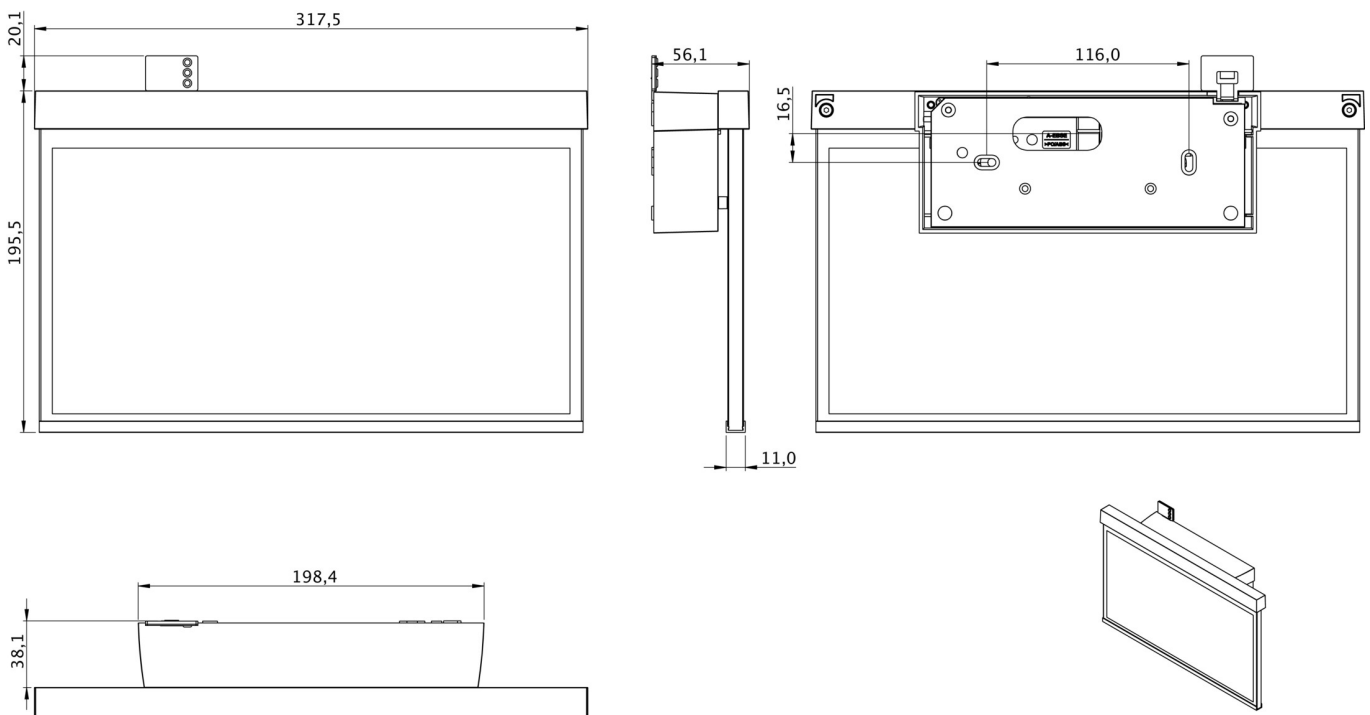

Omgivelsestemperatur BS	-5 °C - 40 °C
dybde	56.1 mm
Bredde	317.5 mm
Høyde	195.5 mm
Vekt	1.03
Vekt inkludert emballasje	1.52
Tverrsnitt for tilkobling	2.5 mm²
Koblingsinngang	Ja
Blokkering av nødlys	Ja
Batteritilkobling	Støpsel
Dimmefunksjon	Ja
Tolltariffnummer	94056120
EAN	4260766551222

TEKNISK TEGNING

Fra: 17.07.2024 - Det tas forbehold om tekniske endringer og feil.