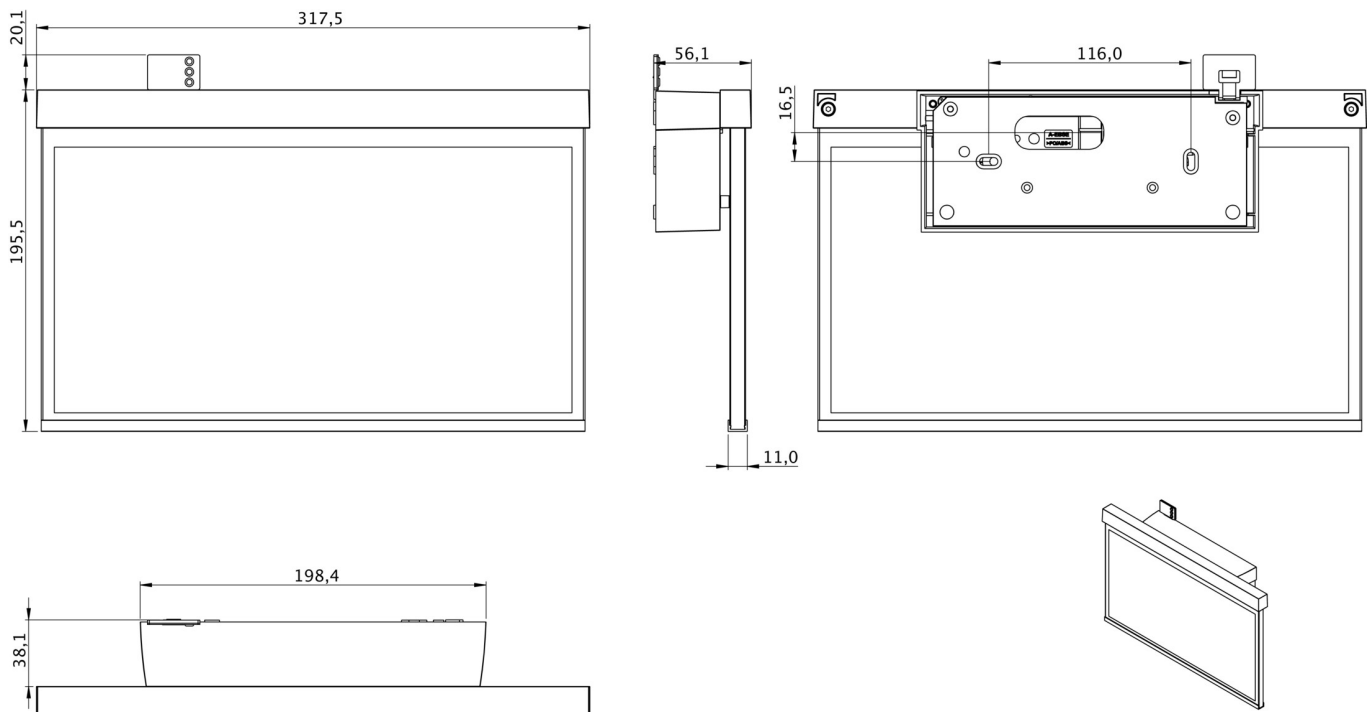

Umgebungstemperatur DS	-5 °C - 40 °C
Umgebungstemperatur BS	-5 °C - 40 °C
Tiefe	56.1 mm
Breite	317.5 mm
Höhe	195.5 mm
Gewicht	1.03
Gewicht inkl. Verpackung	1.52
Anschlussquerschnitt	2.5 mm²
Schalteingang	Ja
Notlichtblockierung	Ja
Batterieanschluss	Stecker
Dimmfunktion	Ja
Zolltarifnummer	94056120
EAN	4260766551222

TECHNISCHE ZEICHNUNG

Stand: 16.07.2024 - Technische Änderungen und Irrtümer vorbehalten.