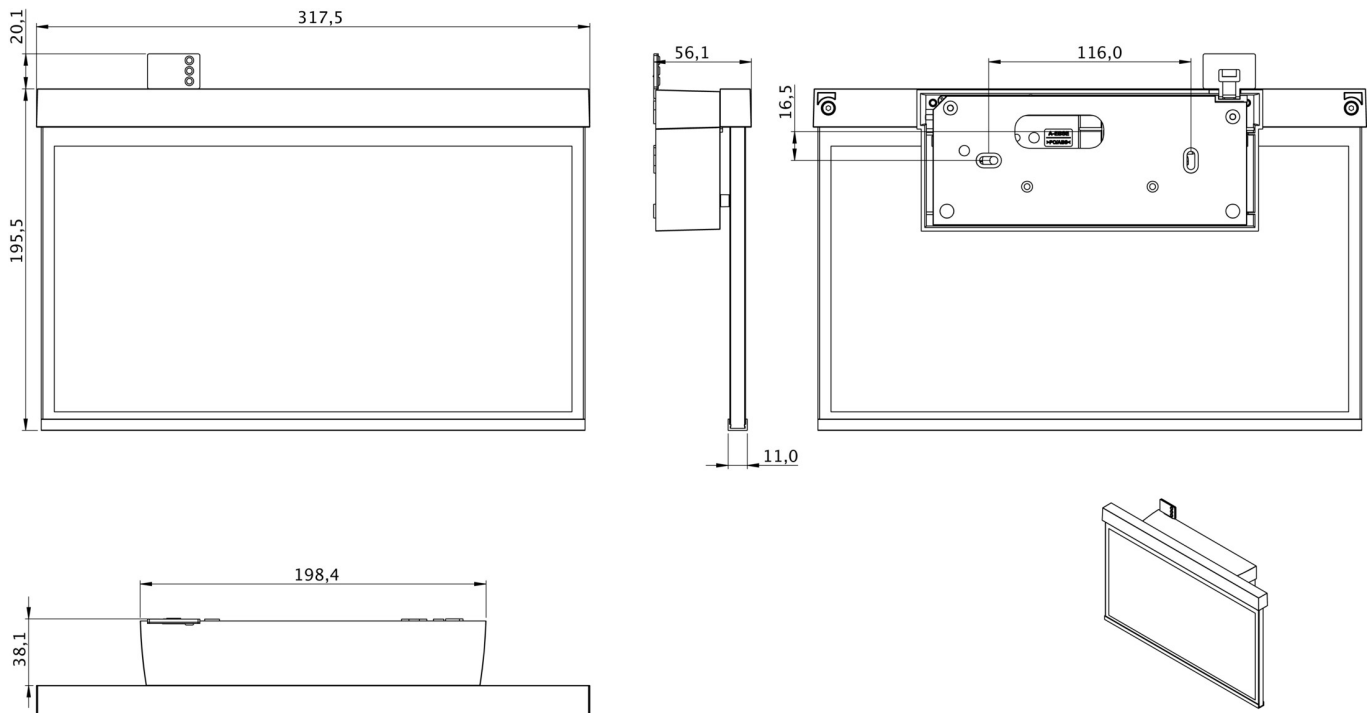

Température ambiante BS	-5 °C - 40 °C
Profondeur	56.1 mm
Largeur	317.5 mm
Hauteur	195.5 mm
Poids	0.96
Poids, emballage inclus	1.45
Numéro du tarif douanier	94056120
EAN	4260766556241

DESSIN TECHNIQUE

Au: 02.10.2024 - Sous réserve de modifications techniques et d'erreurs.