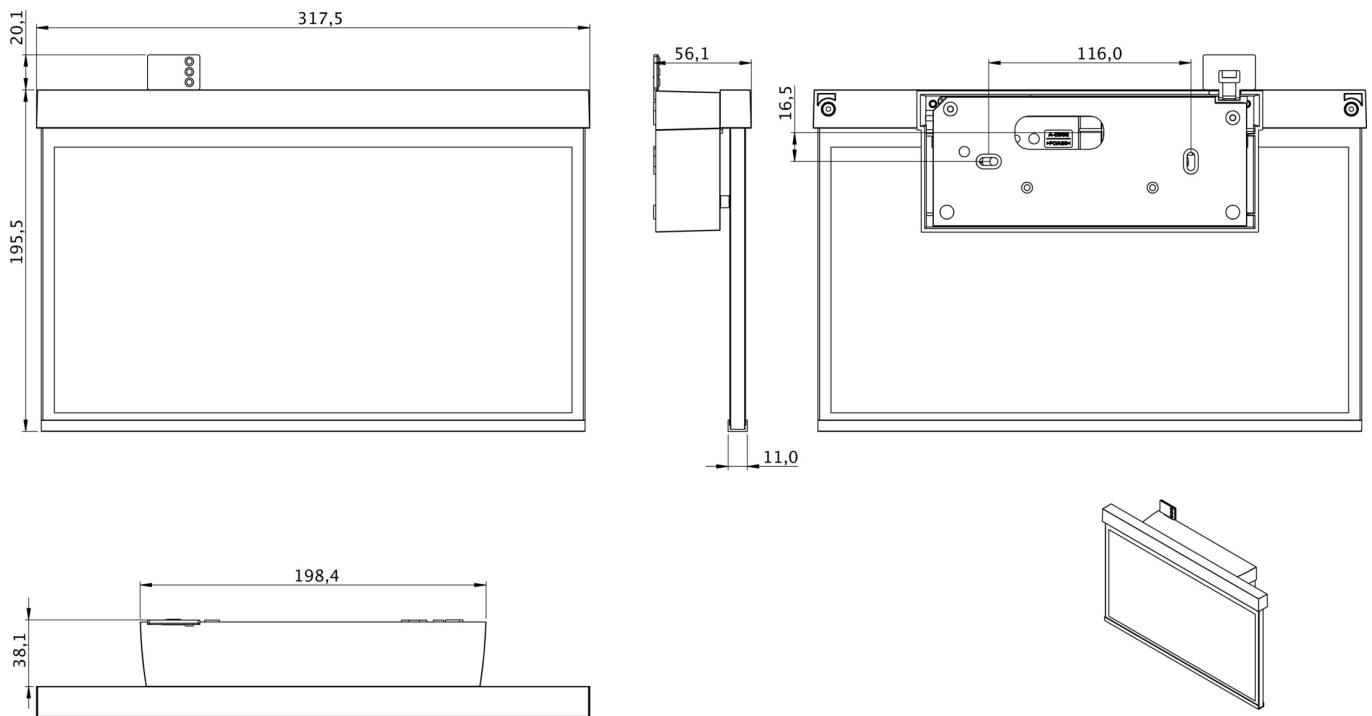

Höhe	195.5 mm
Gewicht	0.96
Gewicht inkl. Verpackung	1.45
Zolltarifnummer	94056120
EAN	4260766556241

TECHNISCHE ZEICHNUNG

Stand: 16.07.2024 - Technische Änderungen und Irrtümer vorbehalten.