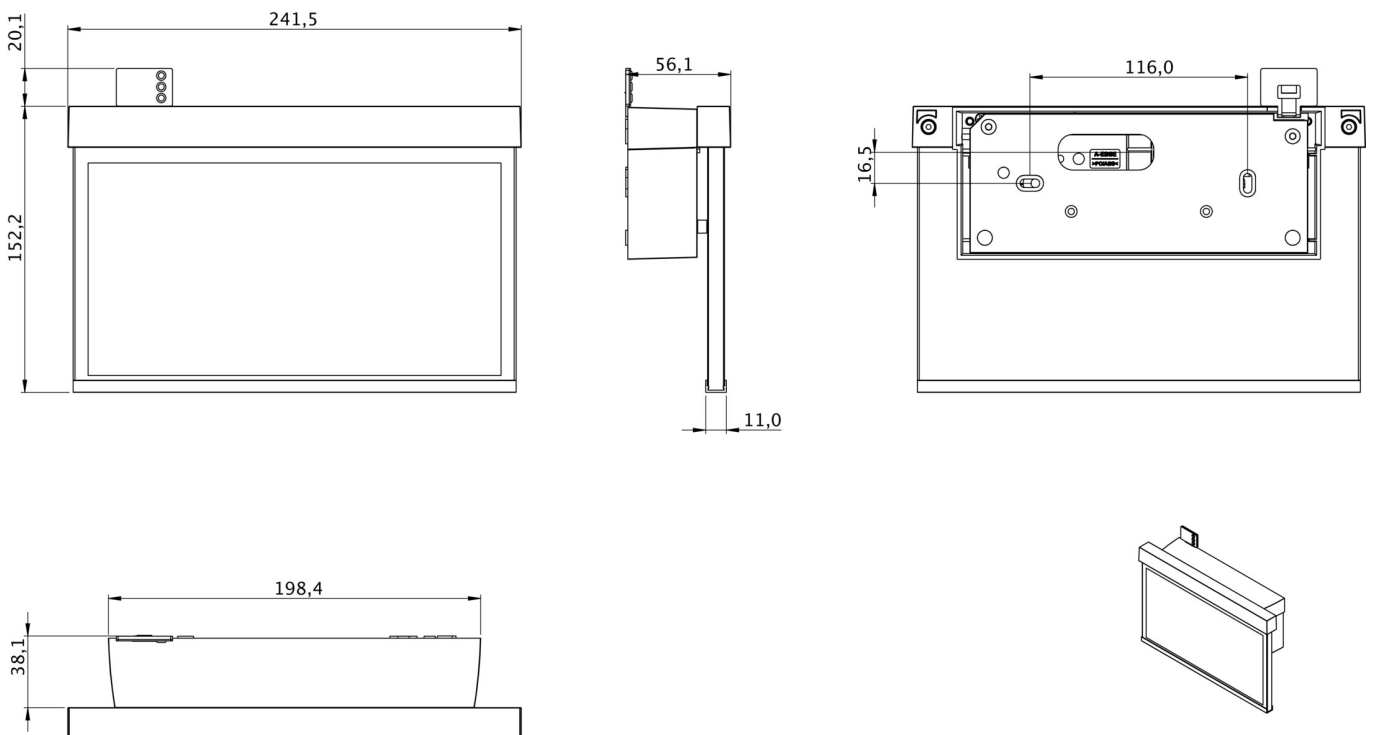

Omgivelsestemperatur BS	-5 °C - 40 °C
dybde	56.1 mm
Bredde	317.5 mm
Høyde	195.5 mm
Vekt	1.03
Vekt inkludert emballasje	1.39
Tverrsnitt for tilkobling	2.5 mm²
Koblingsinngang	Ja
Blokkering av nødlys	Ja
Batteritilkobling	Støpsel
Dimmefunksjon	Ja
Tolltariffnummer	94056120
EAN	4260766551215

TEKNISK TEGNING

Fra: 17.07.2024 - Det tas forbehold om tekniske endringer og feil.