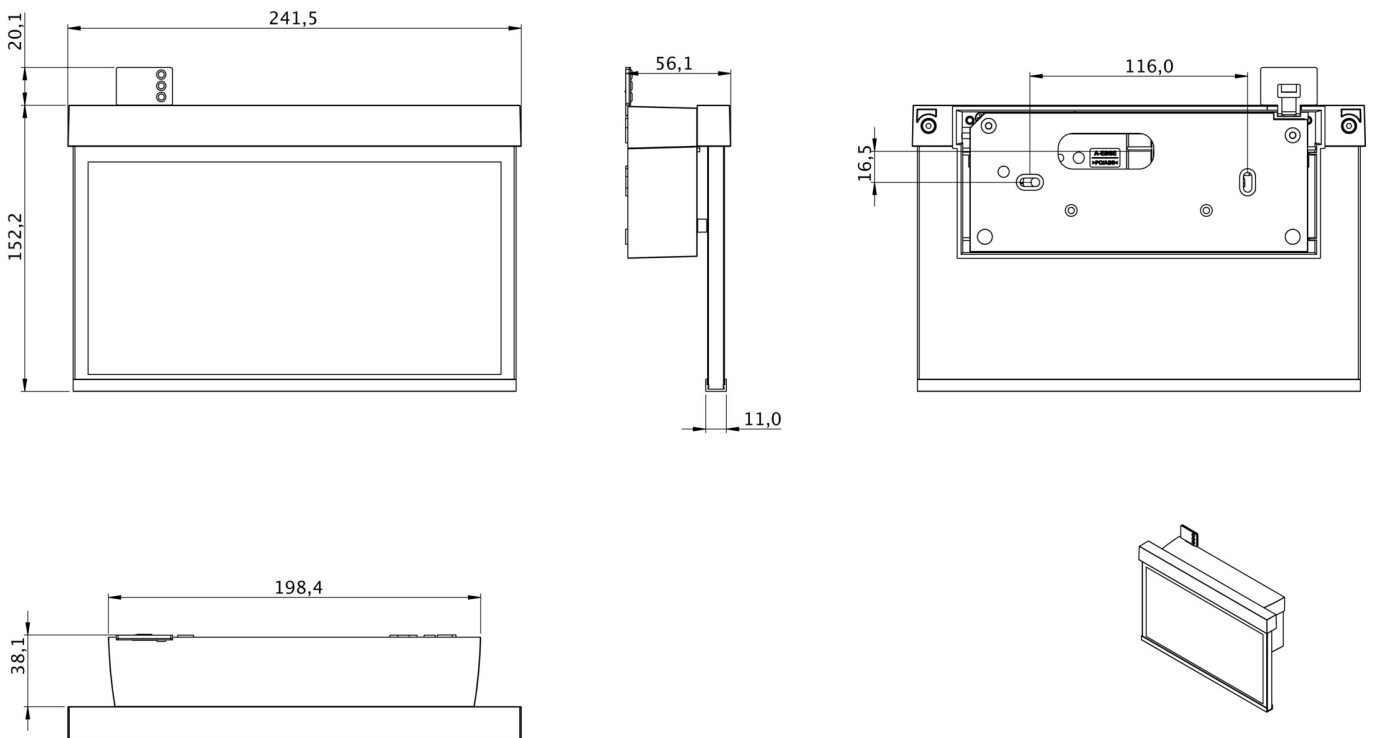

Umgebungstemperatur DS	-5 °C - 40 °C
Umgebungstemperatur BS	-5 °C - 40 °C
Tiefe	56.1 mm
Breite	317.5 mm
Höhe	195.5 mm
Gewicht	1.03
Gewicht inkl. Verpackung	1.39
Anschlussquerschnitt	2.5 mm²
Schalteingang	Ja
Notlichtblockierung	Ja
Batterieanschluss	Stecker
Dimmfunktion	Ja
Zolltarifnummer	94056120
EAN	4260766551215

TECHNISCHE ZEICHNUNG

Stand: 16.07.2024 - Technische Änderungen und Irrtümer vorbehalten.