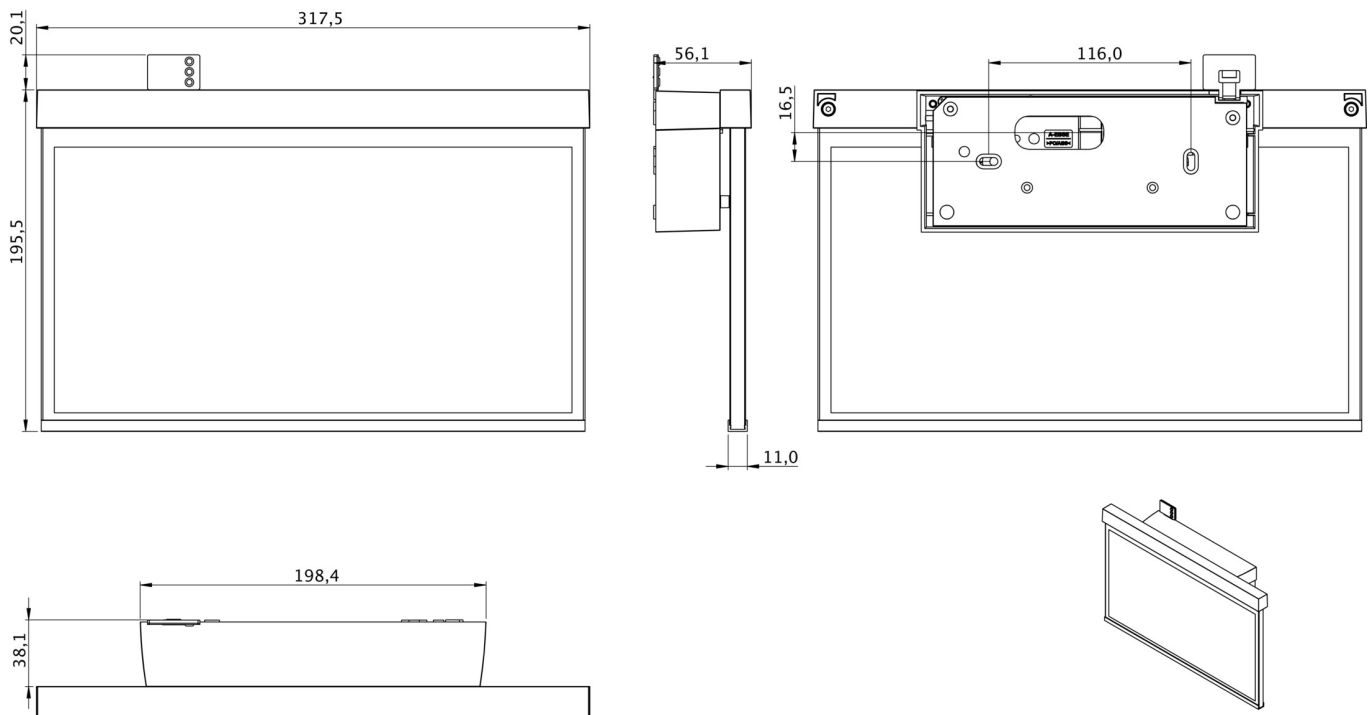

Vekt	0.96
Vekt inkludert emballasje	1.45
Tolltariffnummer	94056120
EAN	4260766556234

TEKNISK TEGNING

Fra: 17.07.2024 - Det tas forbehold om tekniske endringer og feil.