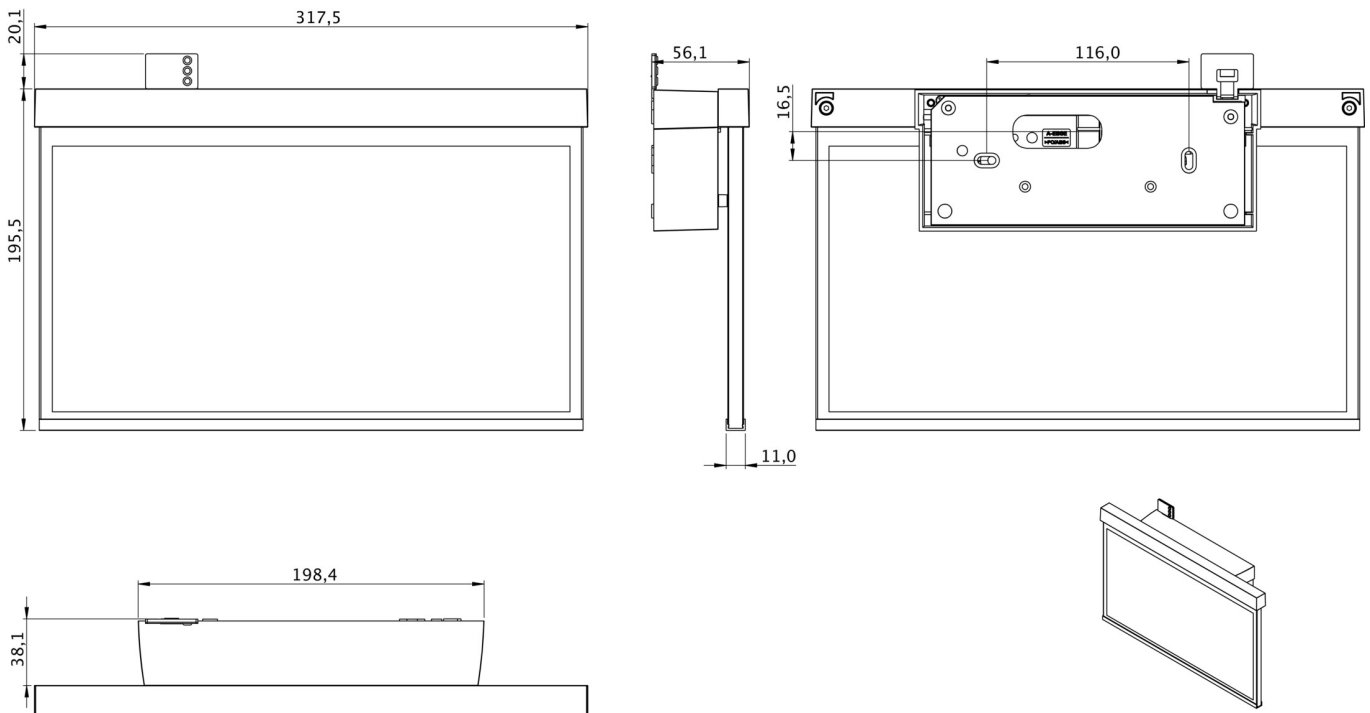

Art.-Nr: GAXW401SC
Luminaire à pictogramme
Mur, SelfControl (SC), 1 h, 30 m, IP40, Matière plastique,
blanc

Luminaire à pictogramme à disque en plastique pour montage en saillie au plafond et pour la signalisation des voies de secours et d'évacuation. Il s'inspire du design de la famille de luminaires de la série A, qui propose des solutions pour chaque type de montage et qui a été récompensée par le German Design Award pour son design uniforme et rectiligne. Les luminaires sont équipés de sources lumineuses LED modernes et offrent une grande flexibilité grâce aux pictogrammes interchangeables.

Surveillance automatique de la lampe de sécurité avec SelfControl.

Plus d'informations

www.rp-group.com/fr/item/GAXW401SC

DONNÉES TECHNIQUES

Type de luminaire	Luminaire à pictogramme
Type d'installation	Mur
Distance de reconnaissance	30 m
Pictogramme	Set
Ampoules	LED
Matériel du bôitier	Matière plastique
Couleur du bôitier	blanc
Type de protection (IP)	IP40
Résistance aux impacts (IK)	5
Certification	WEEE, CE
Classe de protection	2
Surveillance	SelfControl (SC)
Temps d'autonomie	1 h
Batterie	LiFePO4 6,4 V/1,2 Ah
Puissance max.	4,2 W
Puissance DS	3,4 W
Puissance BS	0,9 W
Température ambiante DS	-5 °C - 40 °C

Température ambiante BS	-5 °C - 40 °C
Profondeur	56.1 mm
Largeur	317.5 mm
Hauteur	195.5 mm
Poids	0.96
Poids, emballage inclus	1.45
Numéro du tarif douanier	94056120
EAN	4260766556234

DESSIN TECHNIQUE

Au: 02.10.2024 - Sous réserve de modifications techniques et d'erreurs.