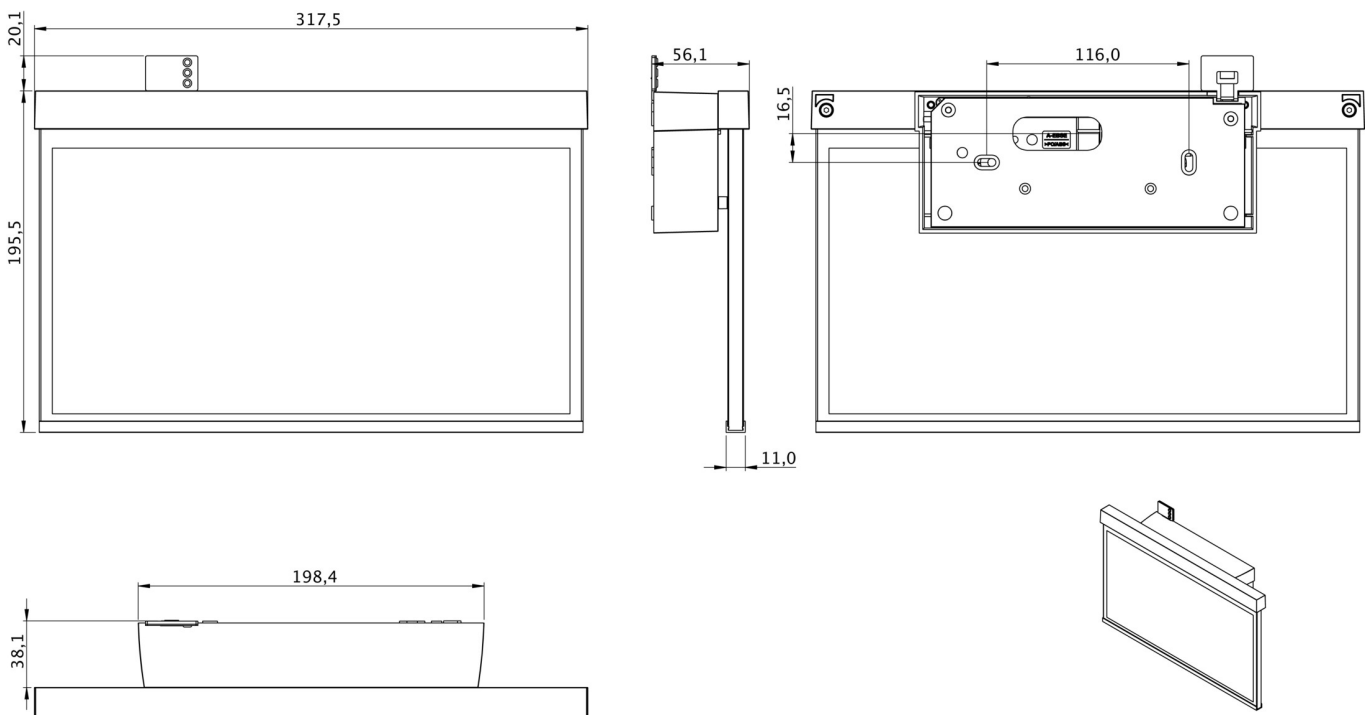

Omgivelsestemperatur BS	-5 °C - 55 °C
dybde	56.1 mm
Bredde	317.5 mm
Høyde	195.5 mm
Vekt	0.88
Vekt inkludert emballasje	1.37
Tverrsnitt for tilkobling	2.5 mm²
Koblingsinngang	Ja
Blokkering av nødlys	Nei
Batteritilkobling	Nei
Dimmefunksjon	Ja
Tolltariffnummer	94056120
EAN	4260766551208

TEKNISK TEGNING

Fra: 17.07.2024 - Det tas forbehold om tekniske endringer og feil.