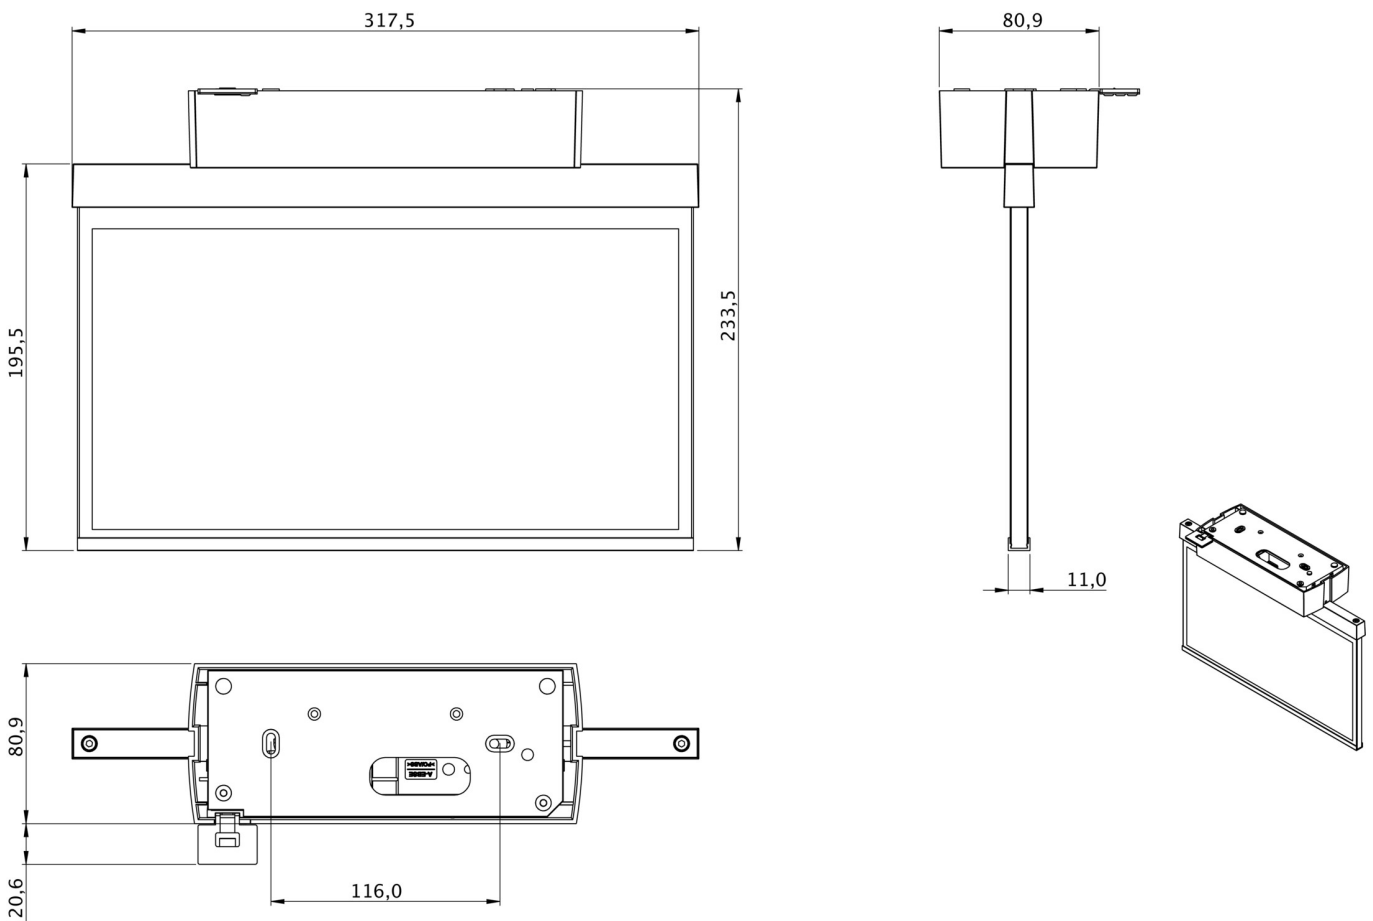

Bredde	317.5 mm
Høyde	233.5 mm
Vekt	0.81
Vekt inkludert emballasje	1.3
Tverrsnitt for tilkobling	2.5 mm²
Koblingsinngang	Nei
Blokkering av nødlys	Nei
Batteritilkobling	Nei
Lysstrømnettverk	230 lm
Lysstrøm nødsituasjon	230 lm
Tolltariffnummer	94056120
EAN	4260766551437

TEKNISK TEGNING

Fra: 22.07.2024 - Det tas forbehold om tekniske endringer og feil.