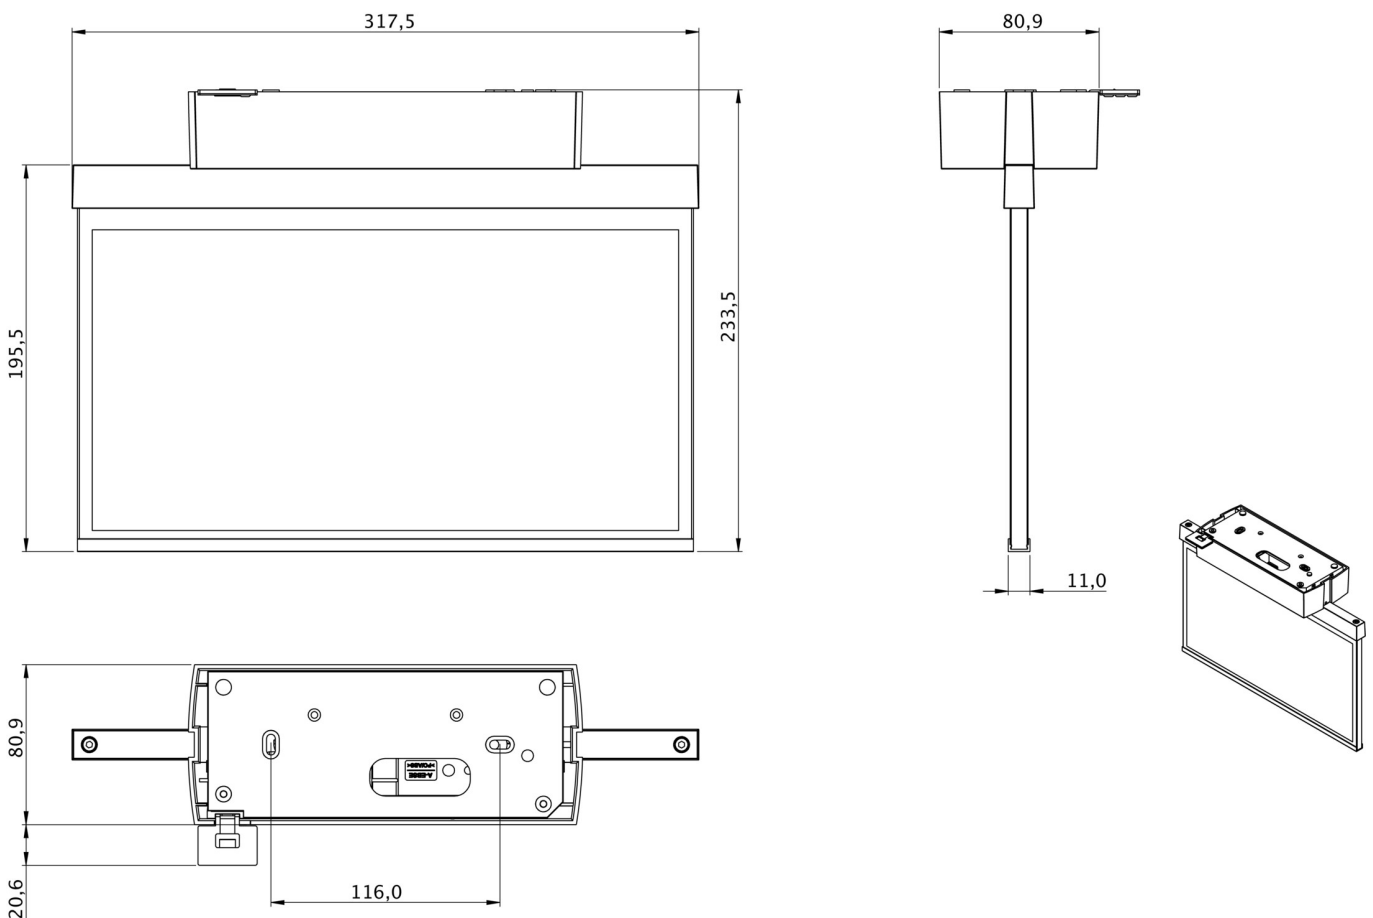

Omgivelsestemperatur BS	-5 °C - 40 °C
dybde	80.9 mm
Bredde	317.5 mm
Høyde	233.5 mm
Vekt	1.03
Vekt inkludert emballasje	1.52
Tverrsnitt for tilkobling	2.5 mm²
Koblingsinngang	Ja
Blokkering av nødlys	Ja
Batteritilkobling	Støpsel
Dimmefunksjon	Ja
Tolltariffnummer	94056120
EAN	4260766551024

TEKNISK TEGNING

Fra: 22.07.2024 - Det tas forbehold om tekniske endringer og feil.