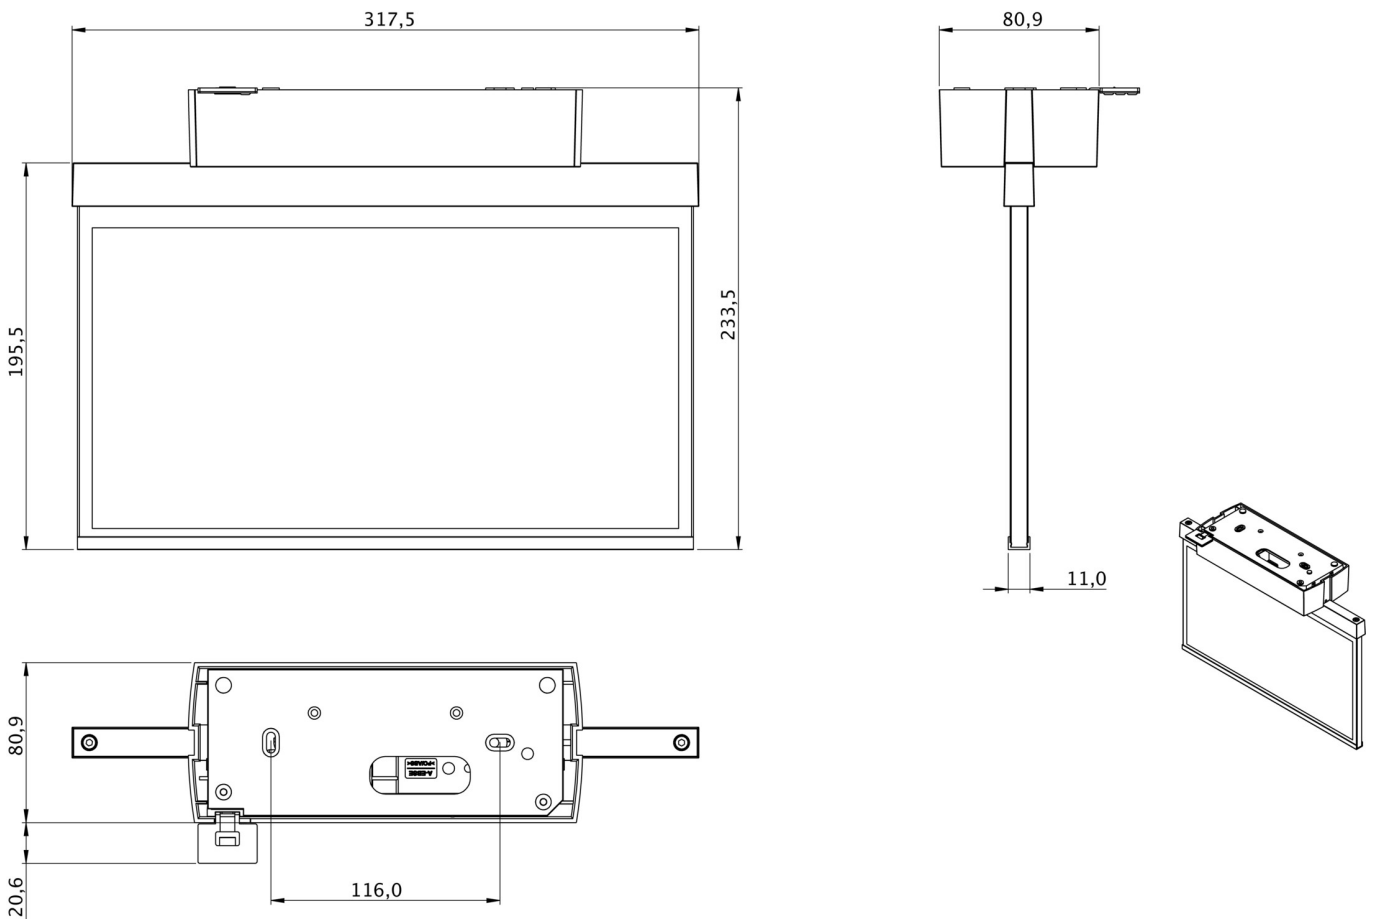

Art.-Nr: GAXD408SC
Utgangsskilt lys
Takkonstruksjon, Selvkontroll (SC), 8 timer, 30 m, IP40, plast, hvit

Plastskive-redningstegnlampe for takmontering og for merking av rednings- og rømningsveier. Den er basert på designen til belysningsfamilien i A-serien, som tilbyr løsninger for alle typer installasjoner og ble premiert den tyske designprisen for sin ensartede, rette design. Lysene er utstyrt med moderne LED-lamper og tilbyr fleksibilitet gjennom utskiftbare piktogrammer.

Automatisk overvåking av sikkerhetslampen med SelfControl. Display-skivelampe med integrert lysfordeling for jevn belysning av piktogrammet. Egnert for en- eller tosidig merking. Planleggingsikkerhet sikres av verktøyfri, variabel bruk av piktogrammene på stedet. Et piktogramsett i henhold til DIN ISO 7010 (pil høyre, venstre, topp og bunn) er inkludert som standard i leveringsomfanget.

Mer informasjon

www.rp-group.com/nb_NO/item/GAXD408SC

TEKNISKE DATA

Type armatur	Utgangsskilt lys
Monteringstype	Takkonstruksjon
Deteksjonsområde	30 m
piktogram	sett
Lyspærer	LED
Koffertmateriale	plast
Farge på huset	hvit
IP-beskyttelse)	IP40
Slagstyrke (IK)	5
Sertifisering	CE, WEEE
beskyttelses klasse	2
overvåkning	SelfControl (SC)
Brotid	8 timer
Batteri	LiFePO4 6,4 V/1,2 Ah
Maks effekt.	2,6 W
Ytelse DS	1,7 W
Ytelse BS	0,9 W

Omgivelsestemperatur DS	-5 °C - 40 °C
Omgivelsestemperatur BS	-5 °C - 40 °C
dybde	80.9 mm
Bredde	317.5 mm
Høyde	233.5 mm
Vekt	0.96
Vekt inkludert emballasje	1.45
EAN	4262483022634

TEKNISK TEGNING

Fra: 01.11.2024 - Det tas forbehold om tekniske endringer og feil.