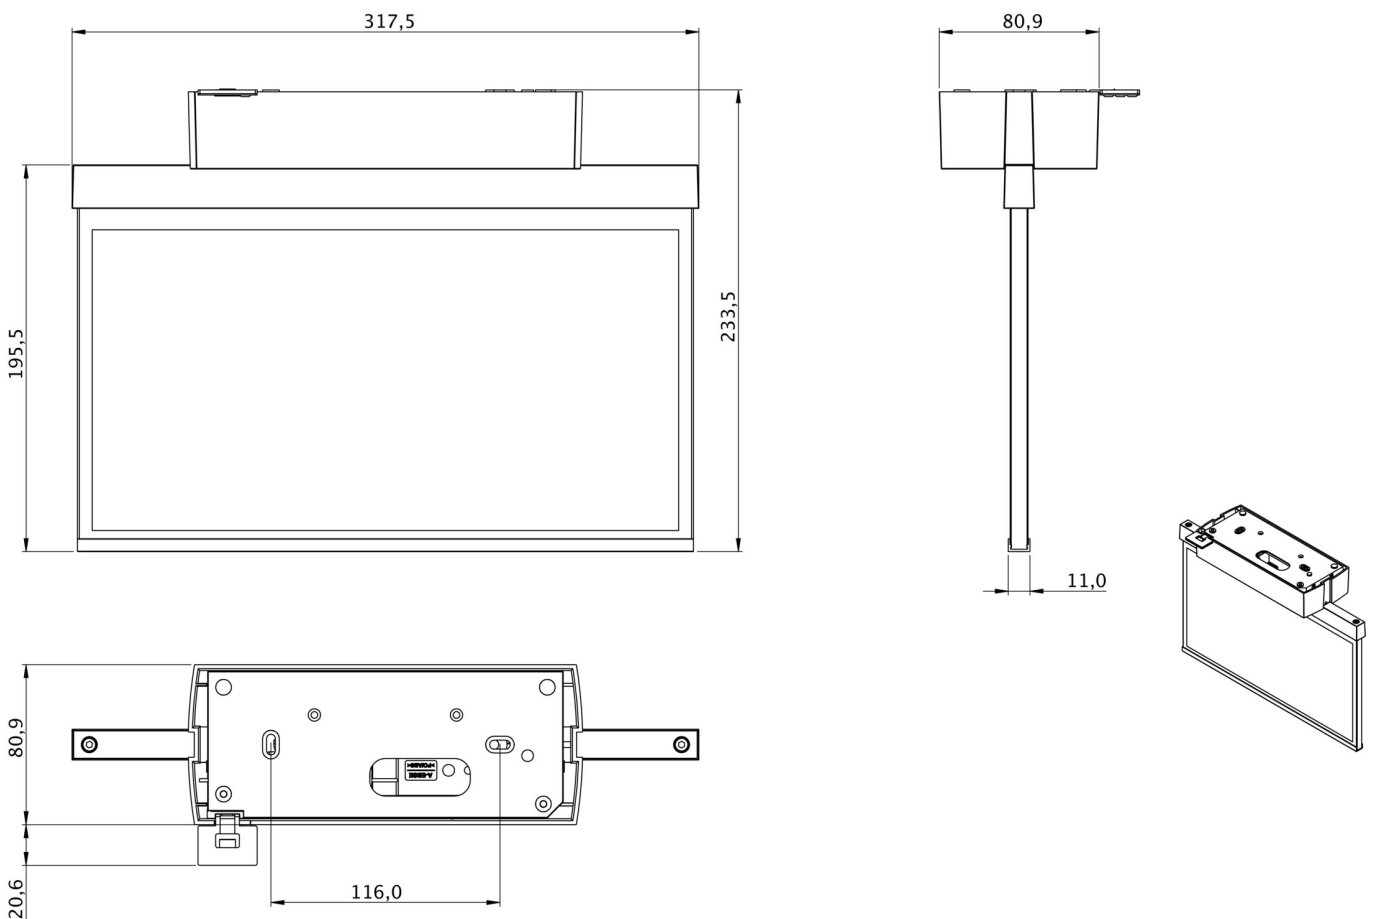

Leistung DS	1,7 W
Leistung BS	0,9 W
Umgebungstemperatur DS	-5 °C - 40 °C
Umgebungstemperatur BS	-5 °C - 40 °C
Tiefe	80,9 mm
Breite	317,5 mm
Höhe	233,5 mm
Gewicht	0,96
Gewicht inkl. Verpackung	1,45
EAN	4262483022634

TECHNISCHE ZEICHNUNG

Stand: 01.11.2024 - Technische Änderungen und Irrtümer vorbehalten.