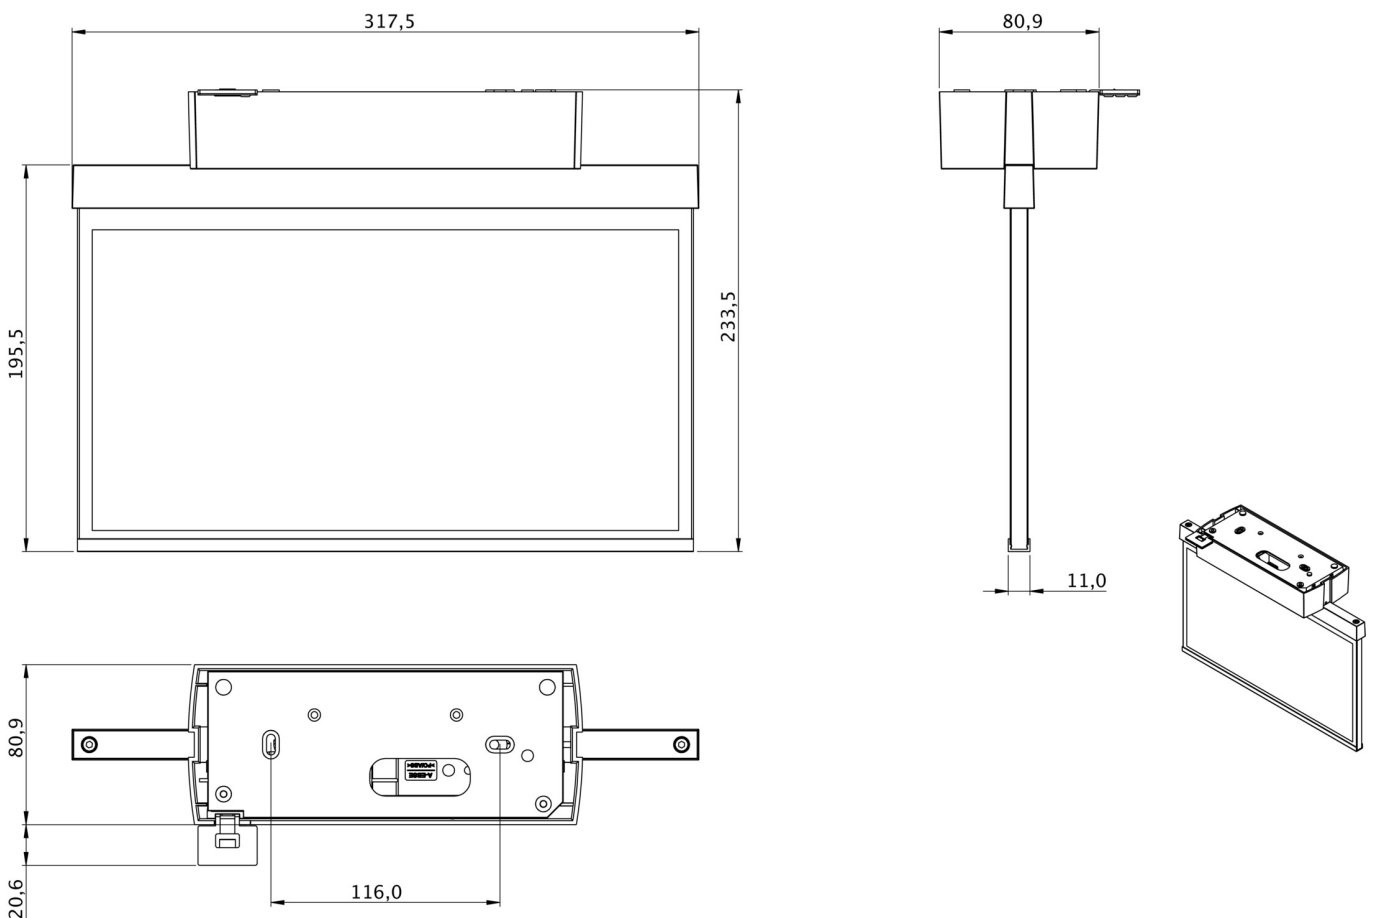

Omgivelsestemperatur BS	-5 °C - 40 °C
dybde	80.9 mm
Bredde	317.5 mm
Høyde	233.5 mm
Vekt	1.03
Vekt inkludert emballasje	1.52
Tverrsnitt for tilkobling	2.5 mm²
Koblingsinngang	Ja
Blokkering av nødlys	Ja
Batteritilkobling	Støpsel
Dimmefunksjon	Ja
Tolltariffnummer	94056120
EAN	4260766551017

TEKNISK TEGNING

Fra: 22.07.2024 - Det tas forbehold om tekniske endringer og feil.