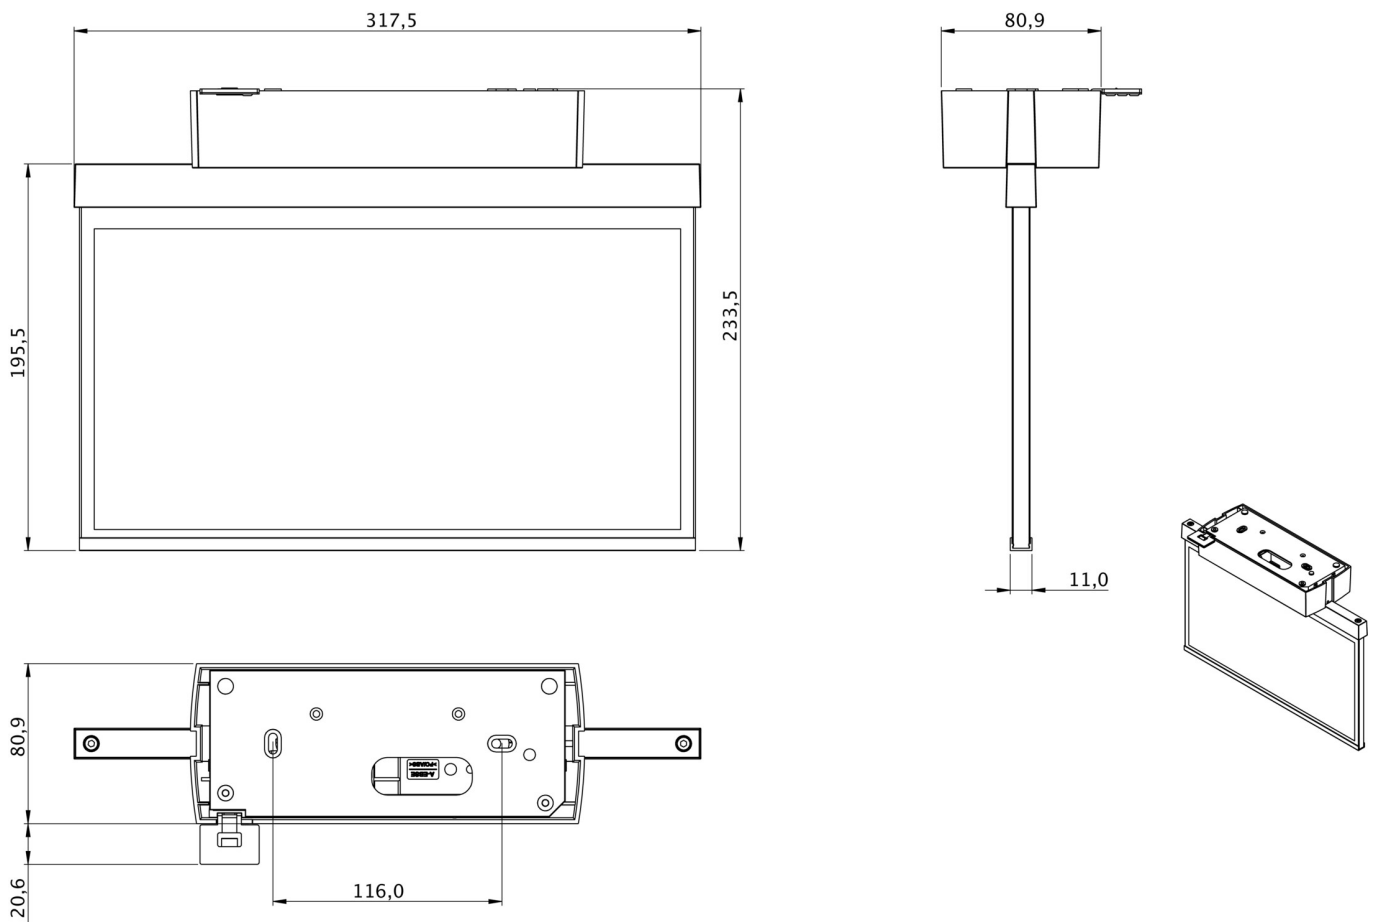

Vekt	0.96
Vekt inkludert emballasje	1.45
Tolltariffnummer	94056120
EAN	4260766556227

TEKNISK TEGNING

Fra: 24.07.2024 - Det tas forbehold om tekniske endringer og feil.