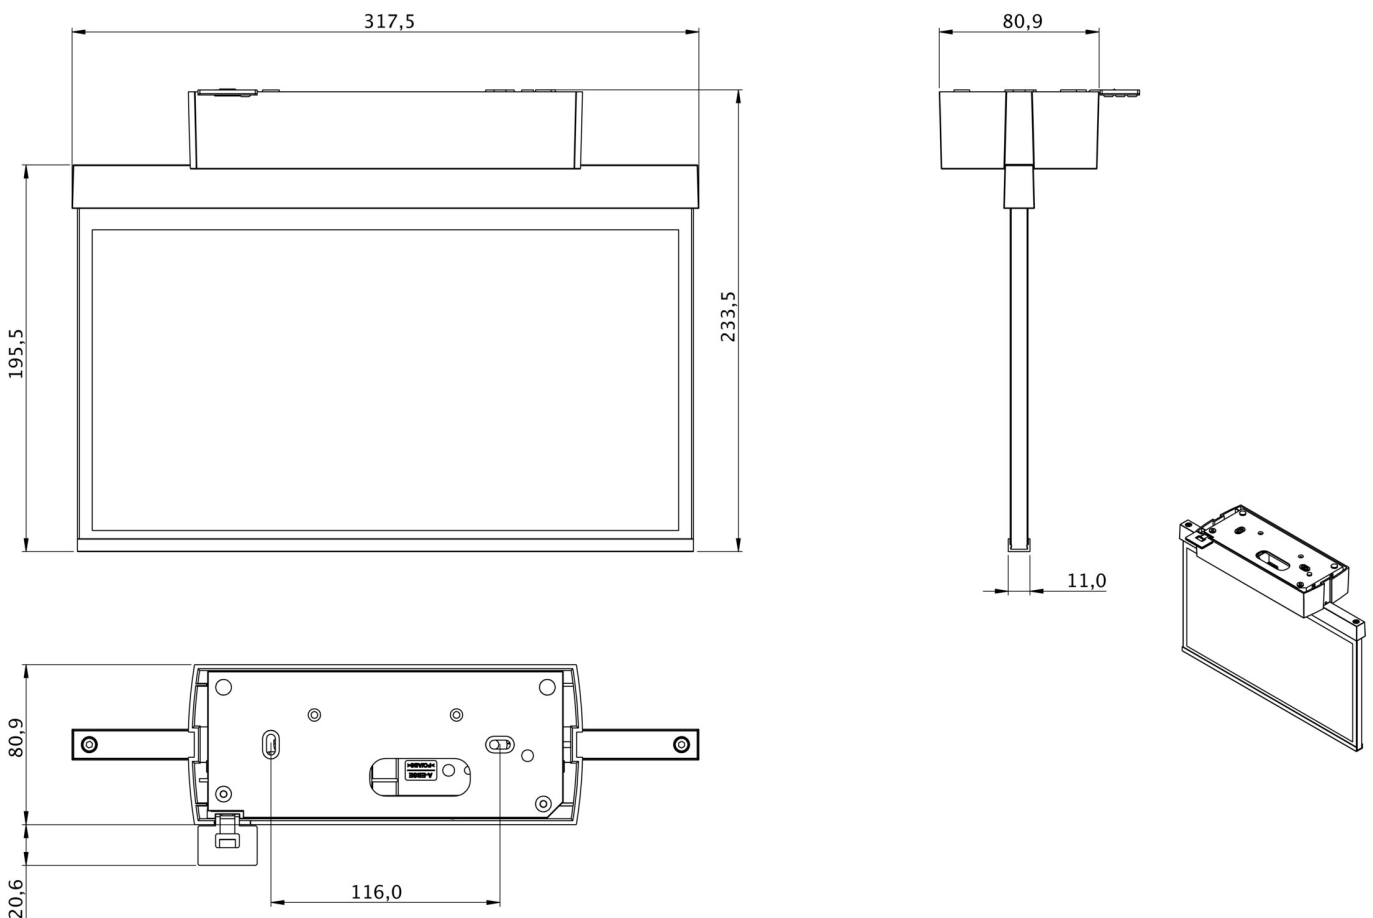

Omgivelsestemperatur BS	-5 °C - 40 °C
dybde	80.9 mm
Bredde	317.5 mm
Høyde	233.5 mm
Vekt	1.03
Vekt inkludert emballasje	1.52
Tverrsnitt for tilkobling	2.5 mm²
Koblingsinngang	Ja
Blokkering av nødlys	Ja
Batteritilkobling	Støpsel
Dimmefunksjon	Ja
Tolltariffnummer	94056120
EAN	4260766551000

TEKNISK TEGNING

Fra: 22.07.2024 - Det tas forbehold om tekniske endringer og feil.