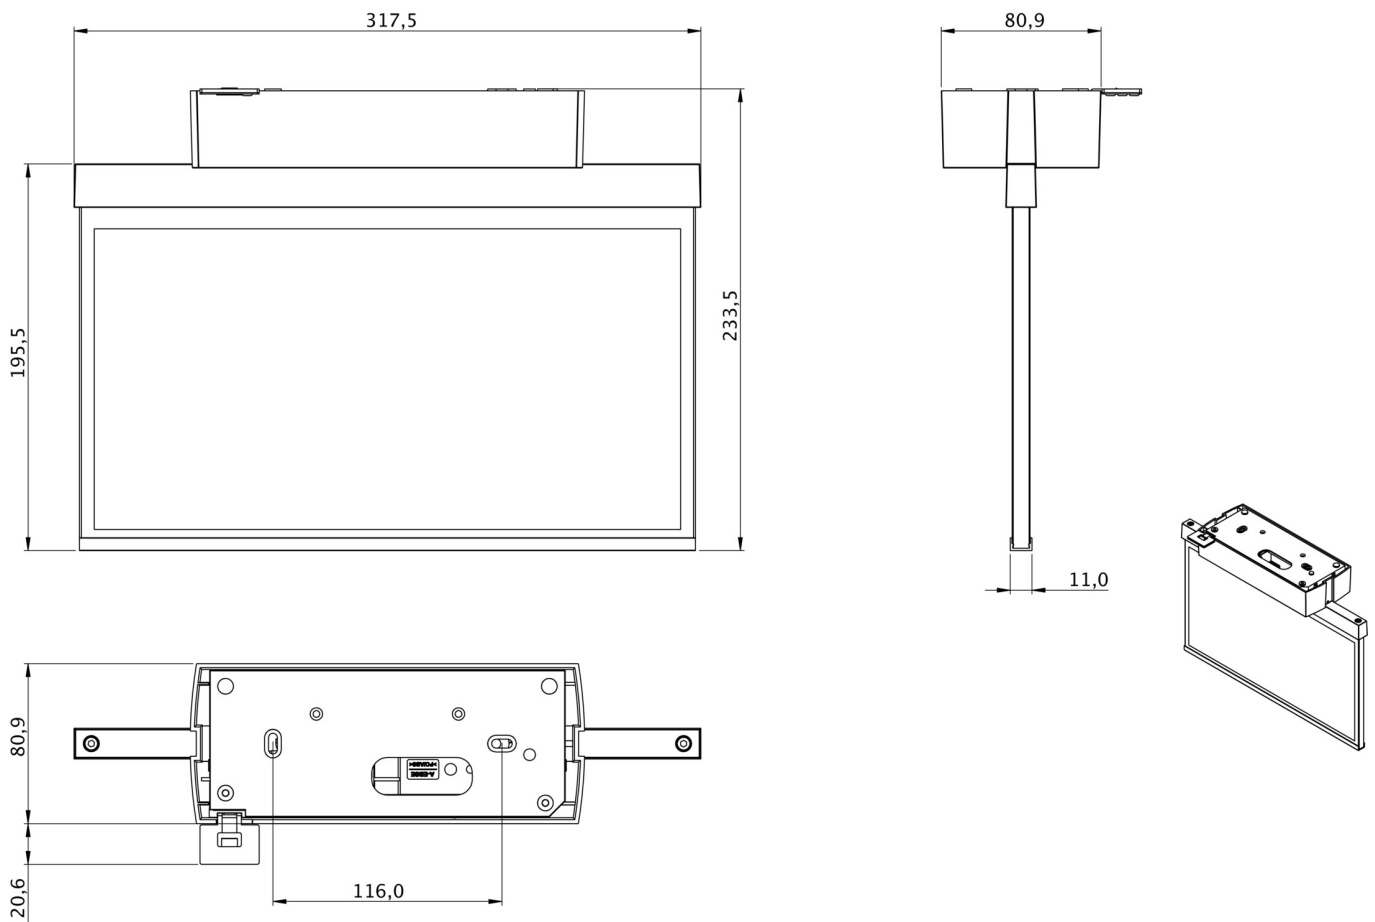

Vekt	0.96
Vekt inkludert emballasje	1.45
Tolltariffnummer	94056120
EAN	4260766556210

TEKNISK TEGNING

Fra: 22.07.2024 - Det tas forbehold om tekniske endringer og feil.