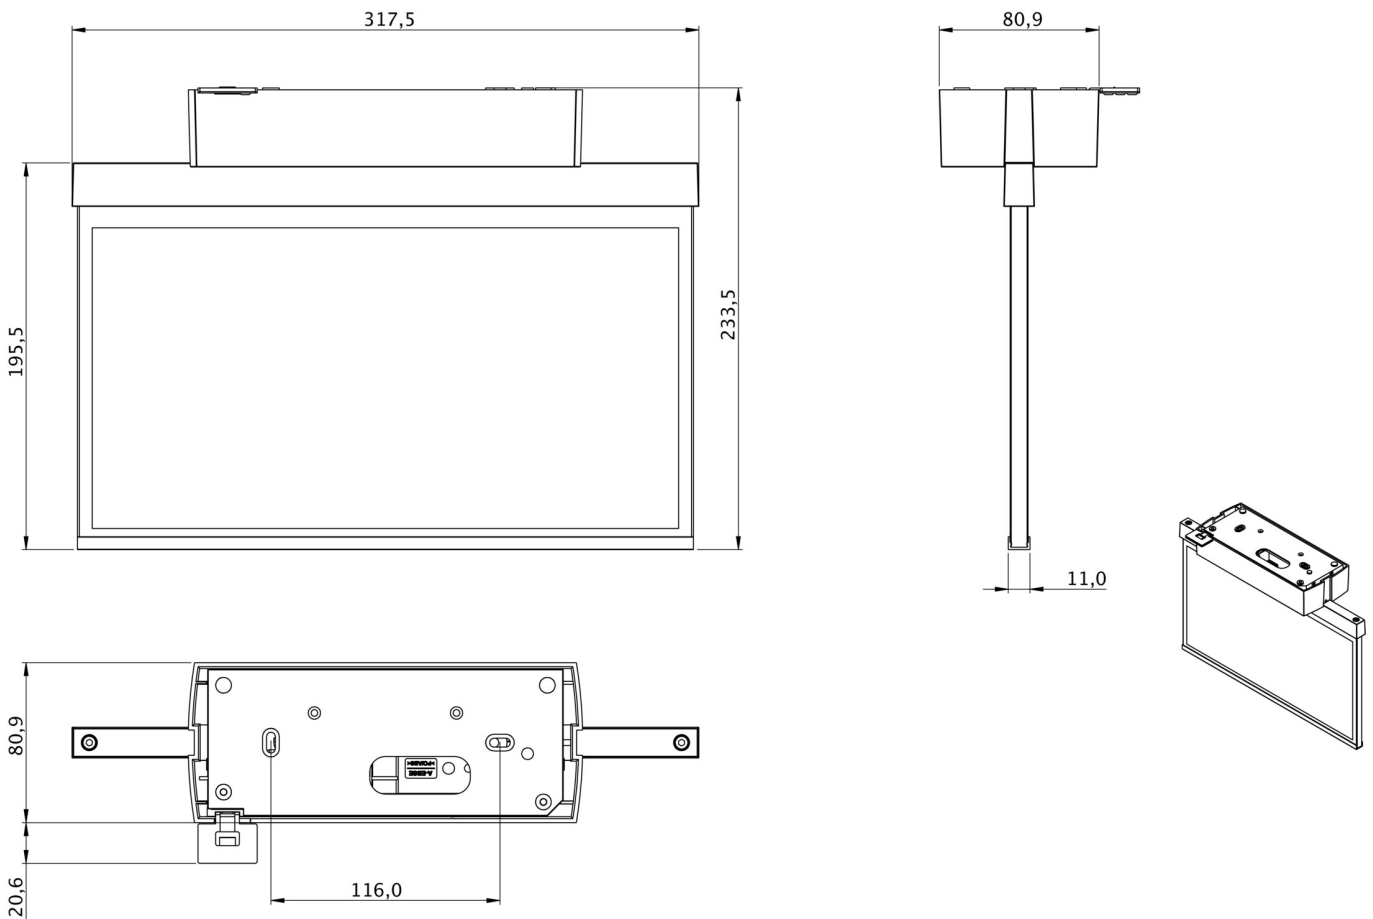

Art.-Nr: GAXD401SC
Luminaire à pictogramme
Couverture, SelfControl (SC), 1 h, 30 m, IP40, Matière
plastique, blanc

Luminaire à pictogramme à disque en plastique pour montage en saillie au plafond et pour la signalisation des voies de secours et d'évacuation. Il s'inspire du design de la famille de luminaires de la série A, qui propose des solutions pour chaque type de montage et qui a été récompensée par le German Design Award pour son design uniforme et rectiligne. Les luminaires sont équipés de sources lumineuses LED modernes et offrent une grande flexibilité grâce aux pictogrammes interchangeables.

Surveillance automatique de la lampe de sécurité avec SelfControl.

Plus d'informations

www.rp-group.com/fr/item/GAXD401SC

DONNÉES TECHNIQUES

Type de luminaire	Luminaire à pictogramme
Type d'installation	Couverture
Distance de reconnaissance	30 m
Pictogramme	Set
Ampoules	LED
Matériel du bôitier	Matière plastique
Couleur du bôitier	blanc
Type de protection (IP)	IP40
Résistance aux impacts (IK)	5
Certification	CE, WEEE
Classe de protection	2
Surveillance	SelfControl (SC)
Temps d'autonomie	1 h
Batterie	6,4 V 1,2 Ah/
Puissance max.	4,2 W
Puissance DS	3,4 W
Puissance BS	0,9 W
Température ambiante DS	-5 °C - 40 °C

Température ambiante BS	-5 °C - 40 °C
Profondeur	80.9 mm
Largeur	317.5 mm
Hauteur	233.5 mm
Poids	0.96
Poids, emballage inclus	1.45
Numéro du tarif douanier	94056120
EAN	4260766556210

DESSIN TECHNIQUE

Au: 23.08.2024 - Sous réserve de modifications techniques et d'erreurs.