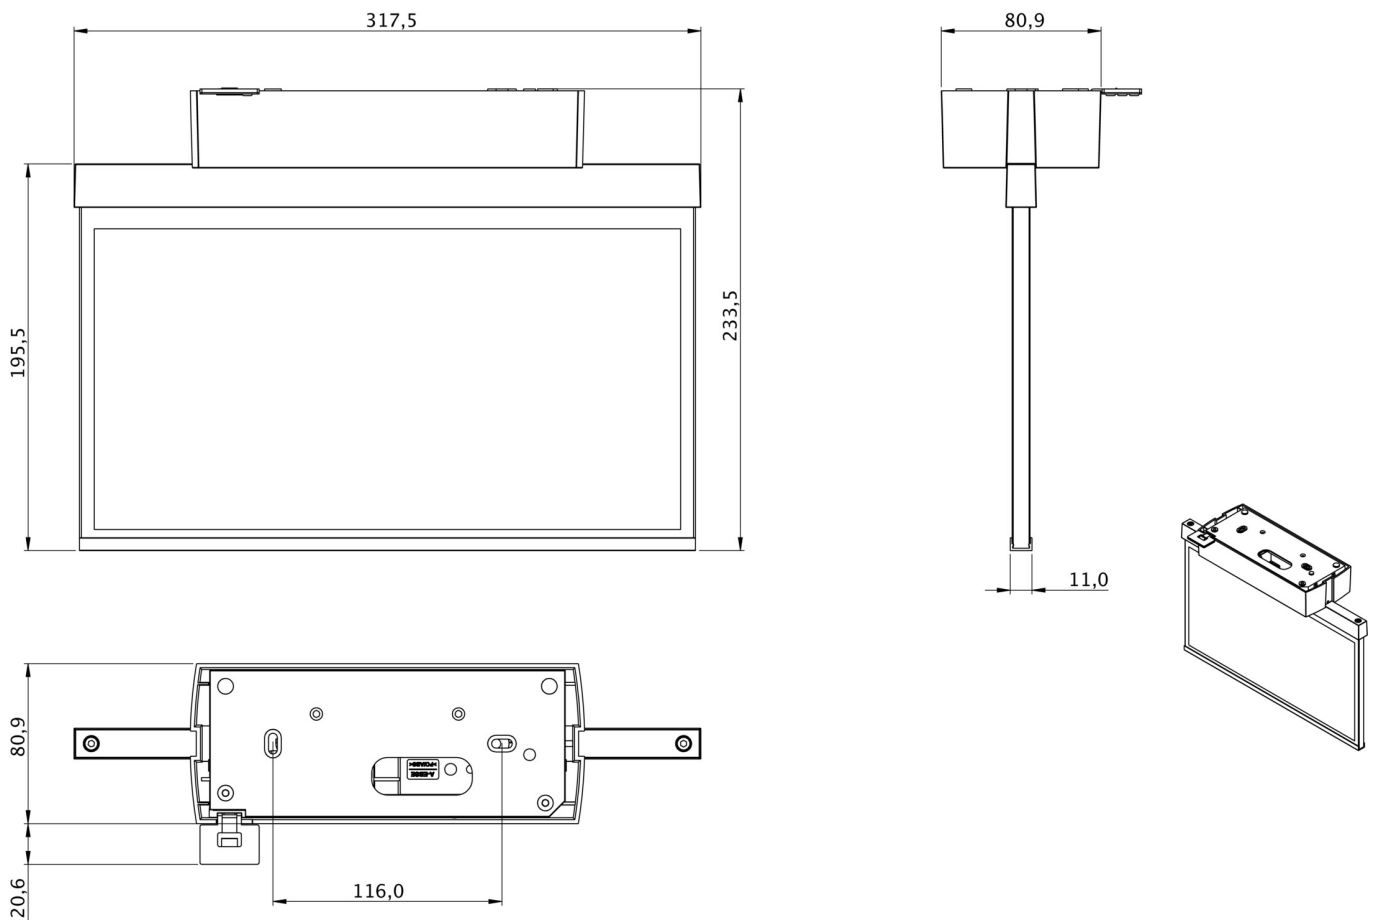

Art.-Nr: GAXD401SC
Rettungszeichenleuchte Versorgung
Decke, SelfControl, 1 h, 30 m, IP40, Kunststoff, weiß

Kunststoff Scheiben-Rettungszeichenleuchte zur Deckenaufbaumontage und zur Kennzeichnung von Rettungs- und Fluchtwegen. Sie ist angelehnt an das Design der Leuchtenfamilie der A-Serie, die Lösungen für jede Montageart bereithält und für ihr einheitliches, geradliniges Design mit dem German Design Award ausgezeichnet wurde. Die Leuchten sind mit modernen LED-Leuchtmitteln ausgestattet und bieten Flexibilität durch wechselbare Piktogramme.

Mehr Informationen

TECHNISCHE DATEN

Leuchtentyp	Rettungszeichenleuchte
Montageart	Decke
Erkennungsweite	30 m
Piktogramm	Set
Leuchtmittel	LED
Gehäusematerial	Kunststoff
Gehäusefarbe	weiß
Schutzart (IP)	IP40
Schlagfestigkeit (IK)	5
Zertifizierung	CE, WEEE
Schutzklasse	2
Überwachung	SelfControl
Überbrückungszeit	1 h
Batterie	LFP3212.K-SET-2AKKU
Leistung max.	4,2 W
Leistung DS	3,4 W
Leistung BS	0,9 W
Umgebungstemperatur DS	-5 °C - 40 °C
Umgebungstemperatur BS	-5 °C - 40 °C
Tiefe	80,9 mm
Breite	317,5 mm

Höhe	233.5 mm
Gewicht	1.03
Gewicht inkl. Verpackung	1.52
Zolltarifnummer	94056120
EAN	4260766556210

TECHNISCHE ZEICHNUNG

Stand: 16.07.2024 - Technische Änderungen und Irrtümer vorbehalten.