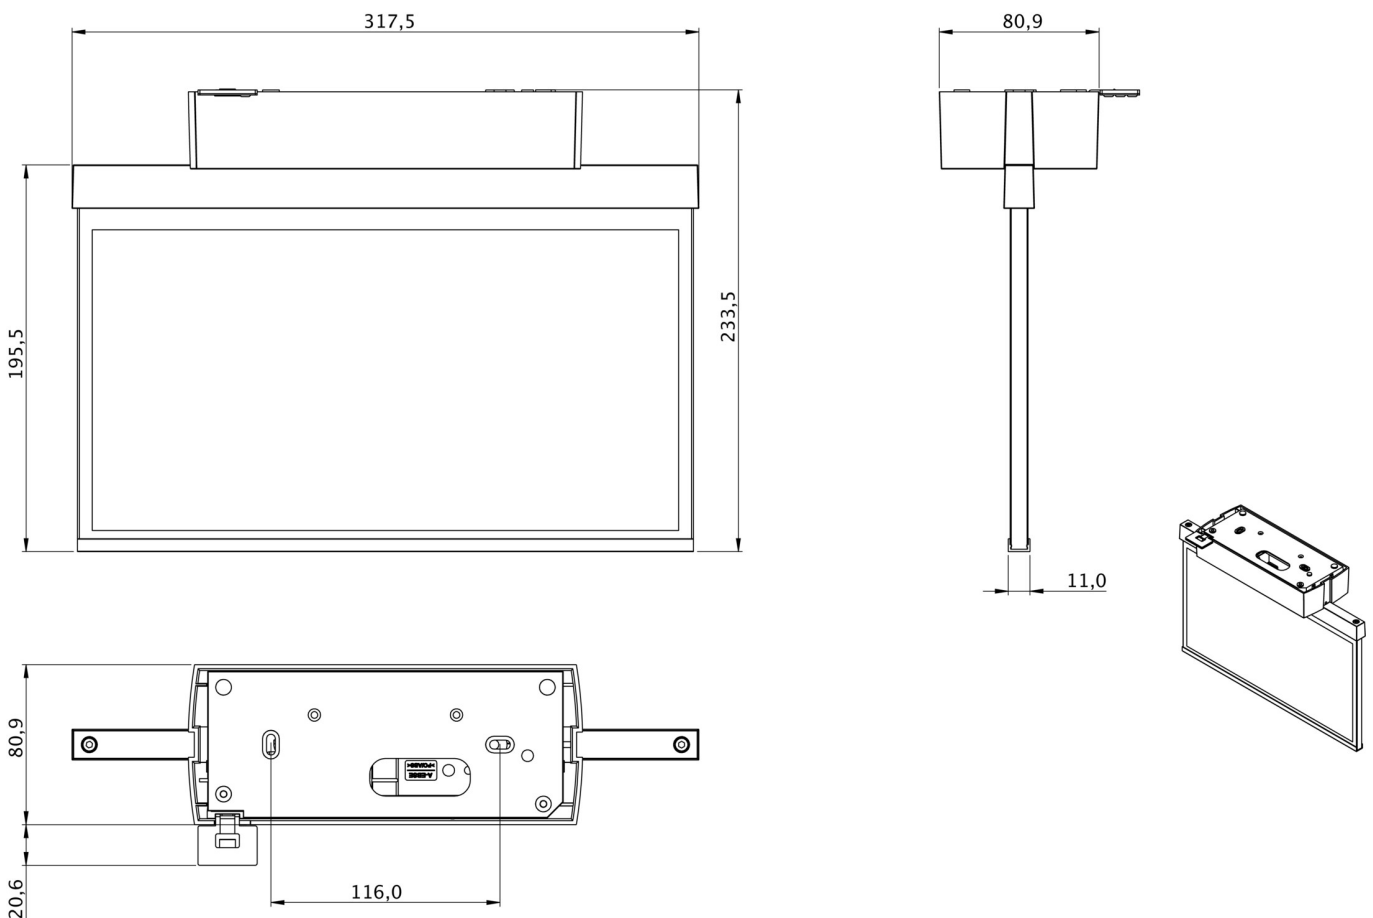

Omgivelsestemperatur BS	-5 °C - 55 °C
dybde	80.9 mm
Bredde	317.5 mm
Høyde	233.5 mm
Vekt	0.88
Vekt inkludert emballasje	1.37
Tverrsnitt for tilkobling	2.5 mm²
Koblingsinngang	Ja
Blokkering av nødlys	Nei
Batteritilkobling	Nei
Dimmefunksjon	Ja
Tolltariffnummer	94056120
EAN	4260766550997

TEKNISK TEGNING

Fra: 22.07.2024 - Det tas forbehold om tekniske endringer og feil.