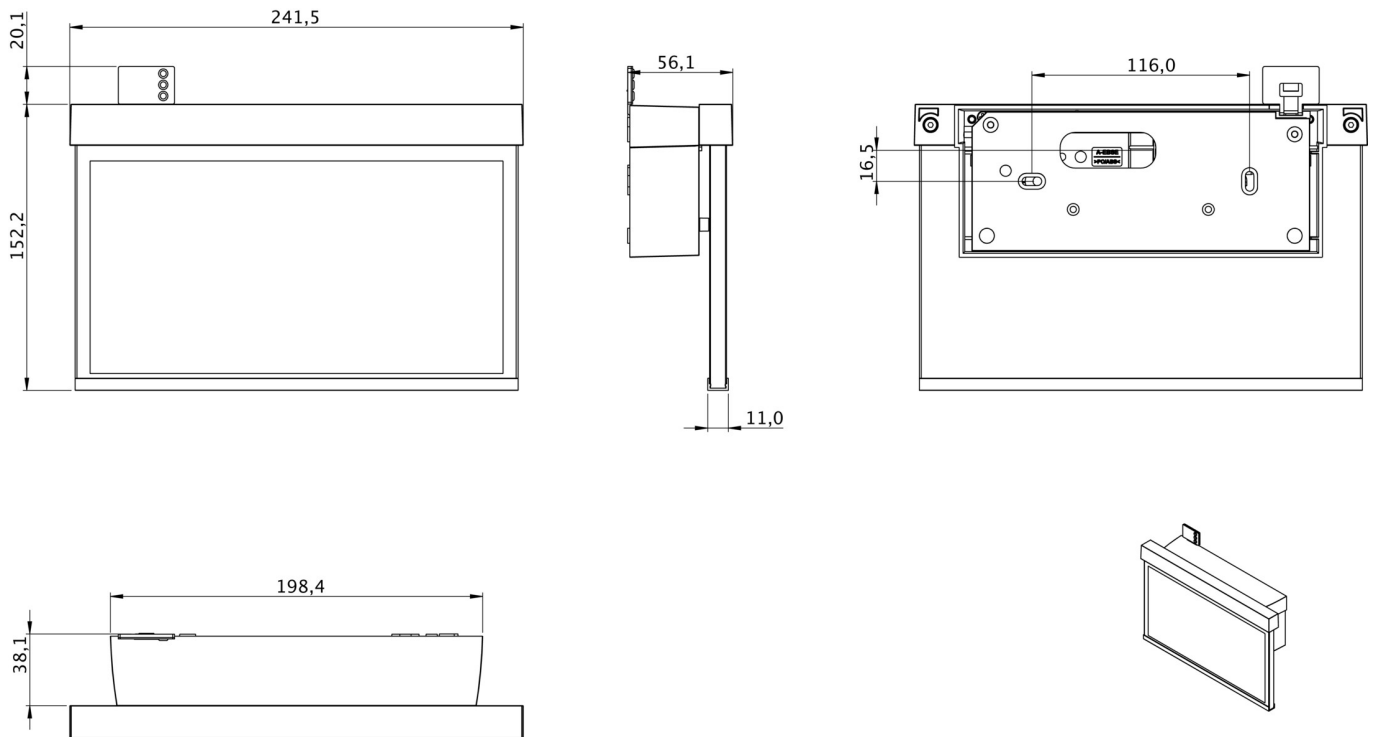

Bredde	241.5 mm
Høyde	152.2 mm
Vekt	0.61
Vekt inkludert emballasje	0.97
Tverrsnitt for tilkobling	2.5 mm²
Koblingsinngang	Nei
Blokkering av nødlys	Nei
Batteritilkobling	Nei
Lysstrømnettverk	165 lm
Lysstrøm nødsituasjon	165 lm
Tolltariffnummer	94056120
EAN	4260766551390

TEKNISK TEGNING

Fra: 22.07.2024 - Det tas forbehold om tekniske endringer og feil.