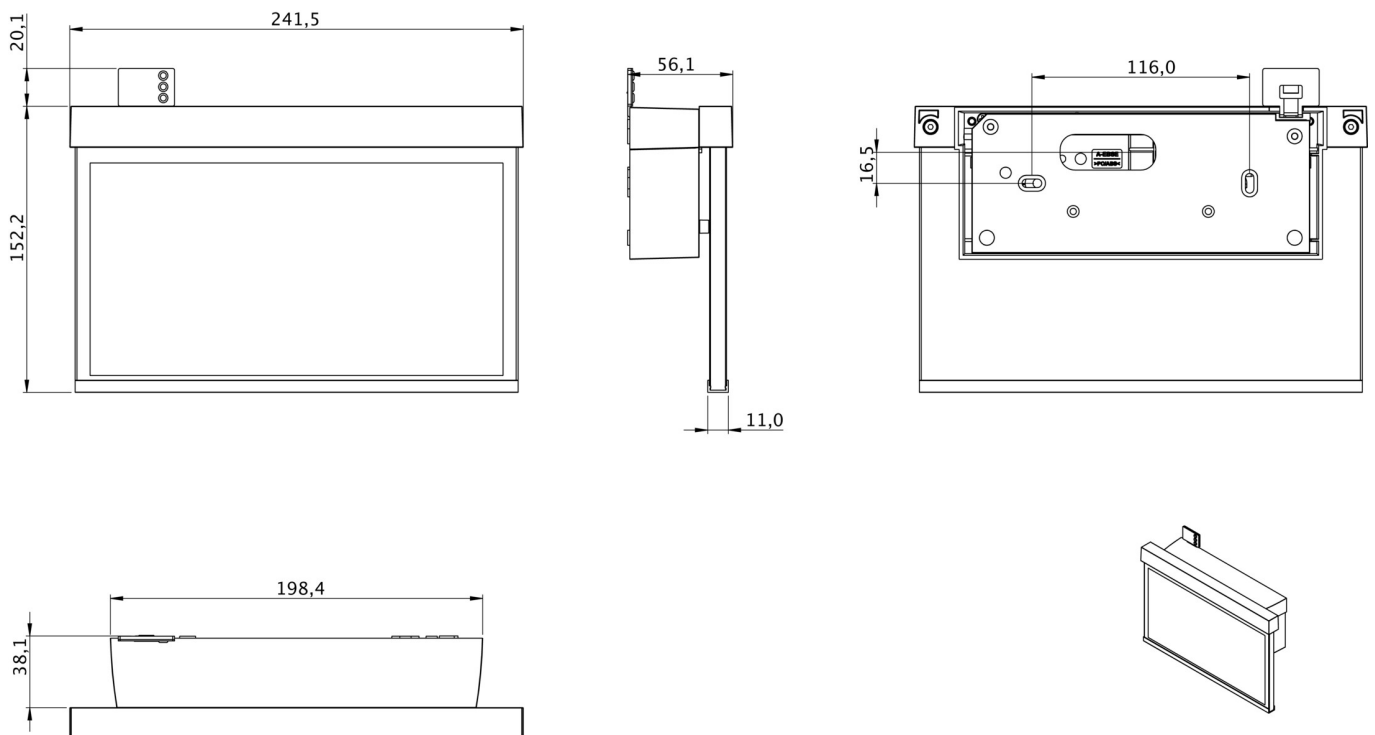

Tiefe	56.1 mm
Breite	241.5 mm
Höhe	152.2 mm
Gewicht	0.61
Gewicht inkl. Verpackung	0.97
Anschlussquerschnitt	2.5 mm²
Schalteingang	Nein
Notlichtblockierung	Nein
Batterieanschluss	Nein
Lichtstrom Netz	165 lm
Lichtstrom Not	165 lm
Zolltarifnummer	94056120
EAN	4260766551390

TECHNISCHE ZEICHNUNG

Stand: 16.07.2024 - Technische Änderungen und Irrtümer vorbehalten.