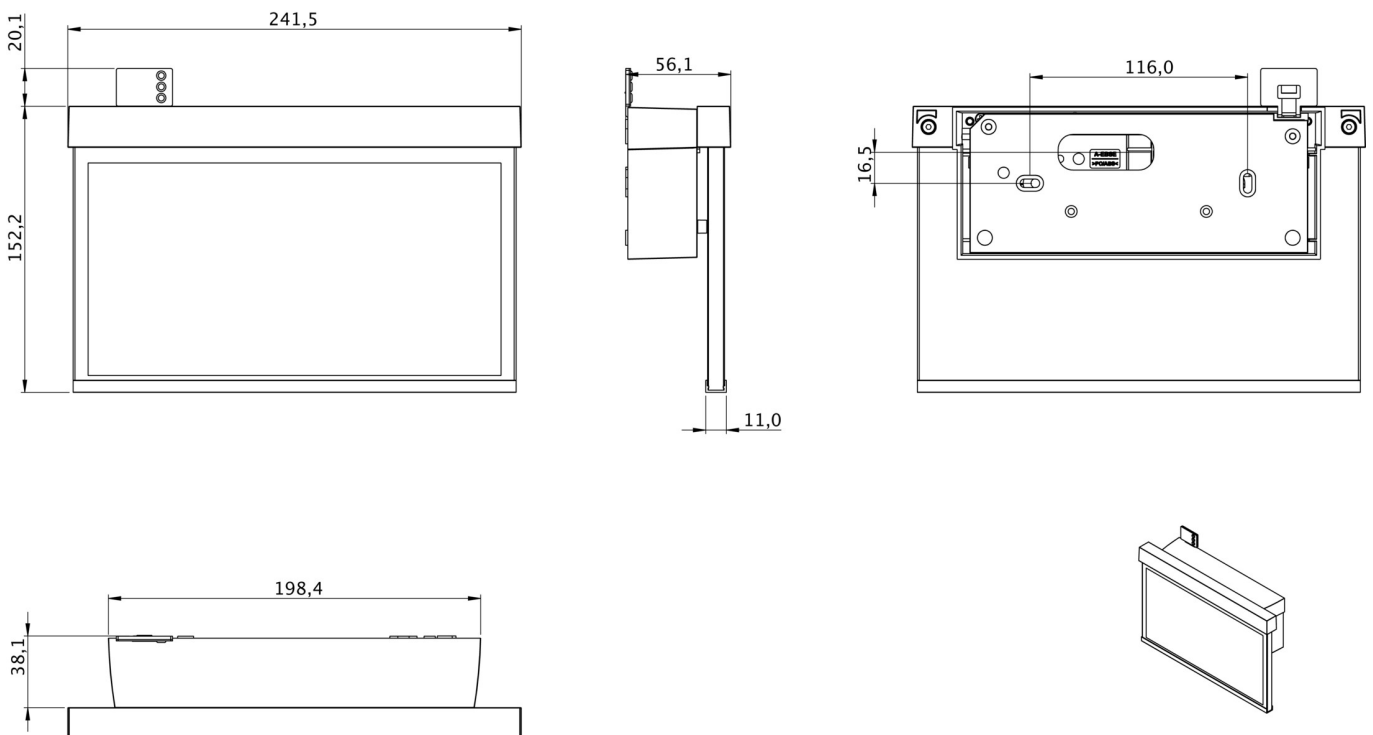

Omgivelsestemperatur BS	-5 °C - 40 °C
dybde	56.1 mm
Bredde	241.5 mm
Høyde	152.2 mm
Vekt	0.83
Vekt inkludert emballasje	1.19
Tverrsnitt for tilkobling	2.5 mm²
Koblingsinngang	Ja
Blokkering av nødlys	Ja
Batteritilkobling	Støpsel
Dimmefunksjon	Ja
Tolltariffnummer	94056120
EAN	4260766551161

TEKNISK TEGNING

Fra: 17.07.2024 - Det tas forbehold om tekniske endringer og feil.