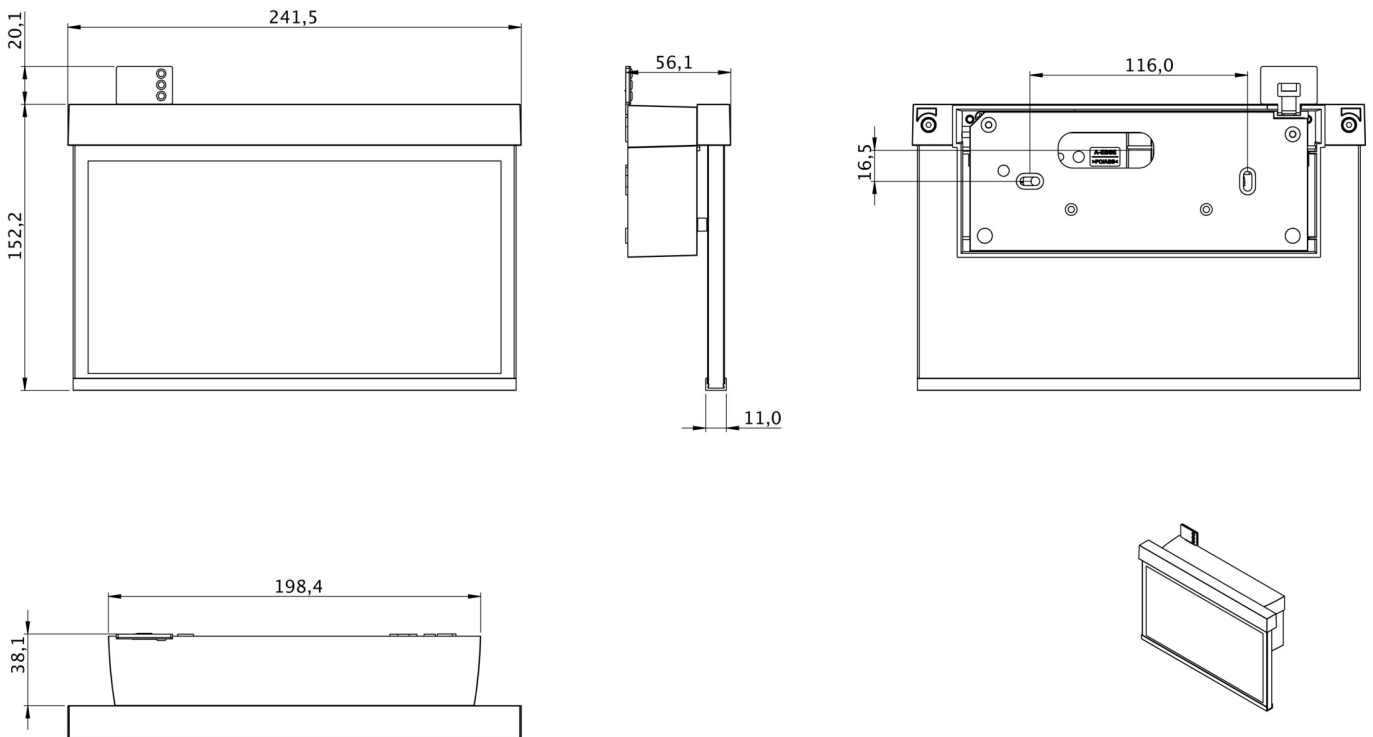

Art.-Nr: GAMW408SC
Utgangsskilt lys
Veggkonstruksjon, Selvkontroll (SC), 8 timer, 22 m, IP40,
plast, hvit

Plastskive-redningstegnlampe for veggmontering og for merking av rednings- og rømningsveier. Den er basert på designen til belysningsfamilien i A-serien, som tilbyr løsninger for alle typer installasjoner og ble premiert den tyske designprisen for sin ensartede, rette design. Lysene er utstyrt med moderne LED-lamper og tilbyr fleksibilitet gjennom utskiftbare piktogrammer.

Automatisk overvåking av sikkerhetslampen med SelfControl. Display-skivelampe med integrert lysfordeling for jevn belysning av piktogrammet. Egnert for en- eller tosidig merking. Planleggingsikkerhet sikres av verktøyfri, variabel bruk av piktogrammene på stedet. Et piktogramsett i henhold til DIN ISO 7010 (pil høyre, venstre, topp og bunn) er inkludert som standard i leveringsomfanget.

Mer informasjon

www.rp-group.com/nb_NO/item/GAMW408SC

TEKNISKE DATA

Type armatur	Utgangsskilt lys
Monteringstype	Veggkonstruksjon
Deteksjonsområde	22 m
piktogram	sett
Lyspærer	LED
Koffertmateriale	plast
Farge på huset	hvit
IP-beskyttelse)	IP40
Slagstyrke (IK)	5
Sertifisering	WEEE, CE
beskyttelses klasse	2
overvåkning	SelfControl (SC)
Brotid	8 timer
Batteri	LiFePO4 6,4 V/1,2 Ah
Maks effekt.	2,6 W
Ytelse DS	1,7 W
Ytelse BS	0,9 W

Omgivelsestemperatur DS	-5 °C - 40 °C
Omgivelsestemperatur BS	-5 °C - 40 °C
dybde	56.1 mm
Bredde	241.5 mm
Høyde	152.2 mm
Vekt	0.76
Vekt inkludert emballasje	1.12
EAN	4262483022627

TEKNISK TEGNING

Fra: 01.11.2024 - Det tas forbehold om tekniske endringer og feil.