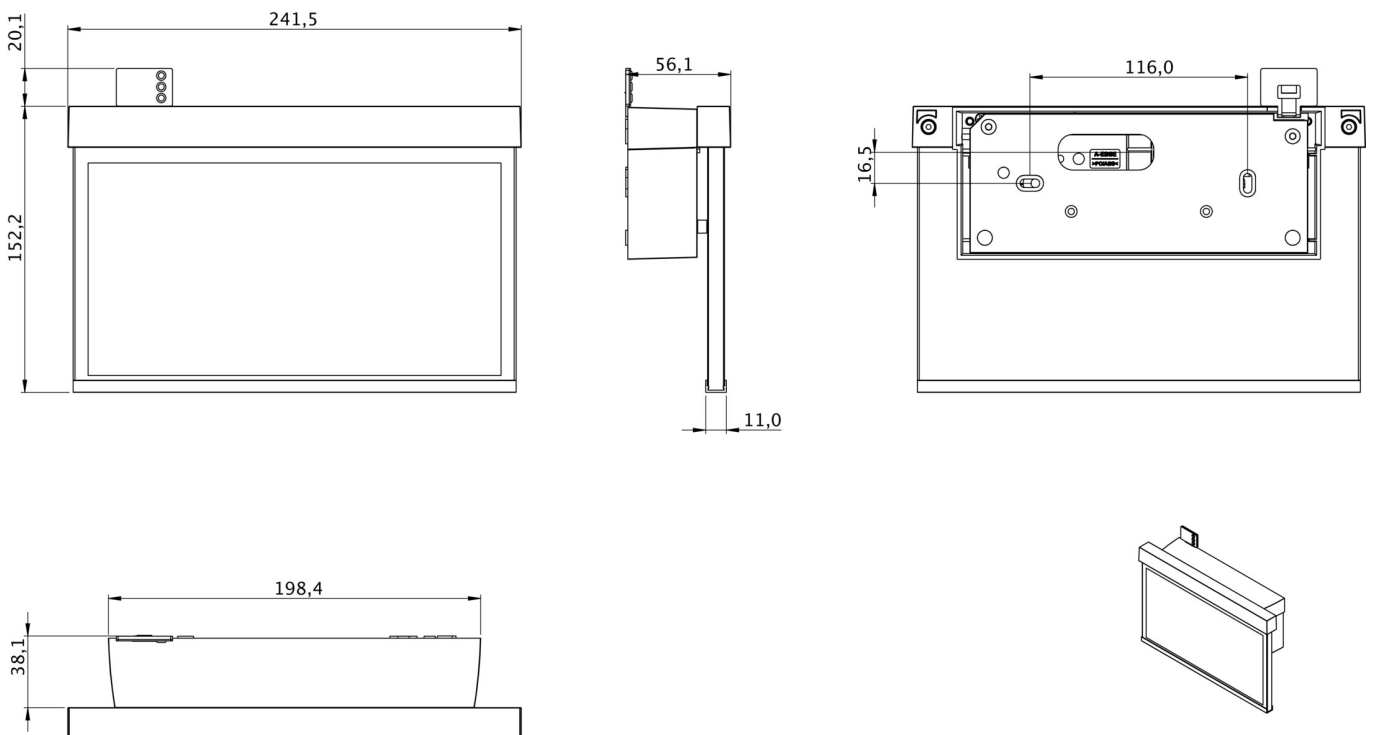

Omgivelsestemperatur BS	-5 °C - 40 °C
dybde	56.1 mm
Bredde	241.5 mm
Høyde	152.2 mm
Vekt	0.83
Vekt inkludert emballasje	1.19
Tverrsnitt for tilkobling	2.5 mm²
Koblingsinngang	Ja
Blokkering av nødlys	Ja
Batteritilkobling	Støpsel
Dimmefunksjon	Ja
Tolltariffnummer	94056120
EAN	4260766551154

TEKNISK TEGNING

Fra: 17.07.2024 - Det tas forbehold om tekniske endringer og feil.