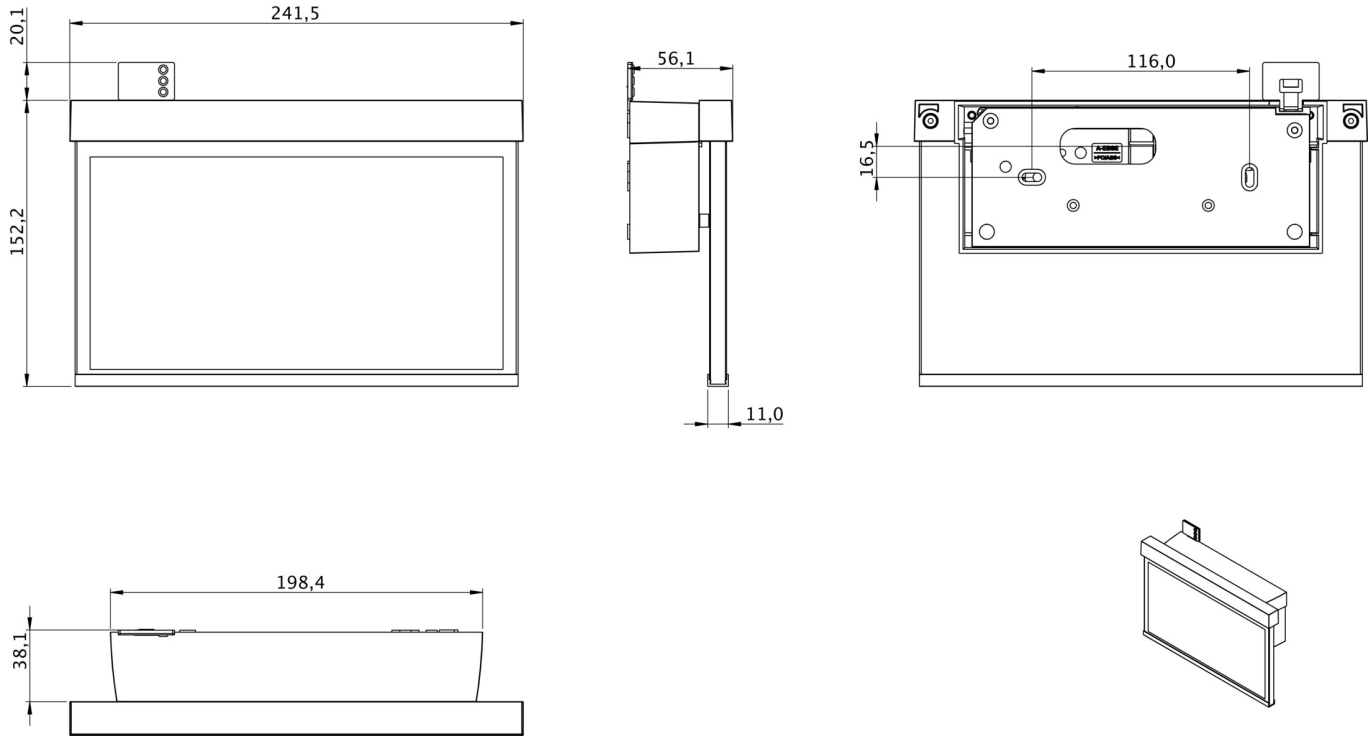

DESSIN TECHNIQUE

Au: 23.08.2024 - Sous réserve de modifications techniques et d'erreurs.