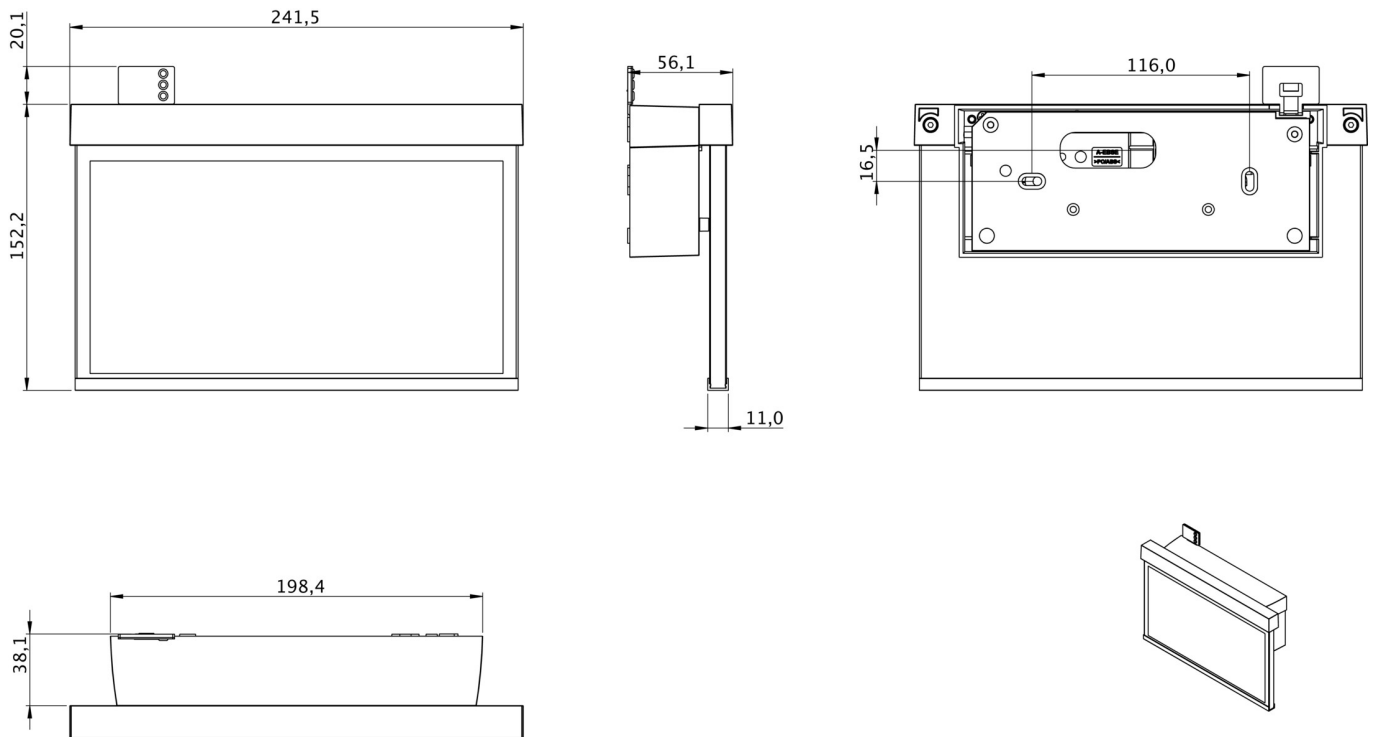

Art.-Nr: GAMW403SC
Luminaire à pictogramme
Mur, SelfControl (SC), 3 h, 22 m, IP40, Matière plastique,
blanc

Luminaire à pictogramme à disque en plastique pour montage en saillie au plafond et pour la signalisation des voies de secours et d'évacuation. Il s'inspire du design de la famille de luminaires de la série A, qui propose des solutions pour chaque type de montage et qui a été récompensée par le German Design Award pour son design uniforme et rectiligne. Les luminaires sont équipés de sources lumineuses LED modernes et offrent une grande flexibilité grâce aux pictogrammes interchangeables.

Surveillance automatique de la lampe de sécurité avec SelfControl.

Plus d'informations

www.rp-group.com/fr/item/GAMW403SC

DONNÉES TECHNIQUES

Type de luminaire	Luminaire à pictogramme
Type d'installation	Mur
Distance de reconnaissance	22 m
Pictogramme	Set
Ampoules	LED
Matériel du boîtier	Matière plastique
Couleur du boîtier	blanc
Type de protection (IP)	IP40
Résistance aux impacts (IK)	5
Certification	WEEE, CE
Classe de protection	2
Surveillance	SelfControl (SC)
Temps d'autonomie	3 h
Batterie	6,4 V 1,2 Ah/
Puissance max.	4,3 W
Puissance DS	3,5 W
Puissance BS	0,9 W
Température ambiante DS	-5 °C - 40 °C

Température ambiante BS	-5 °C - 40 °C
Profondeur	56.1 mm
Largeur	241.5 mm
Hauteur	152.2 mm
Poids	0.76
Poids, emballage inclus	1.12
Numéro du tarif douanier	94056120
EAN	4260766556203

DESSIN TECHNIQUE

Au: 23.08.2024 - Sous réserve de modifications techniques et d'erreurs.