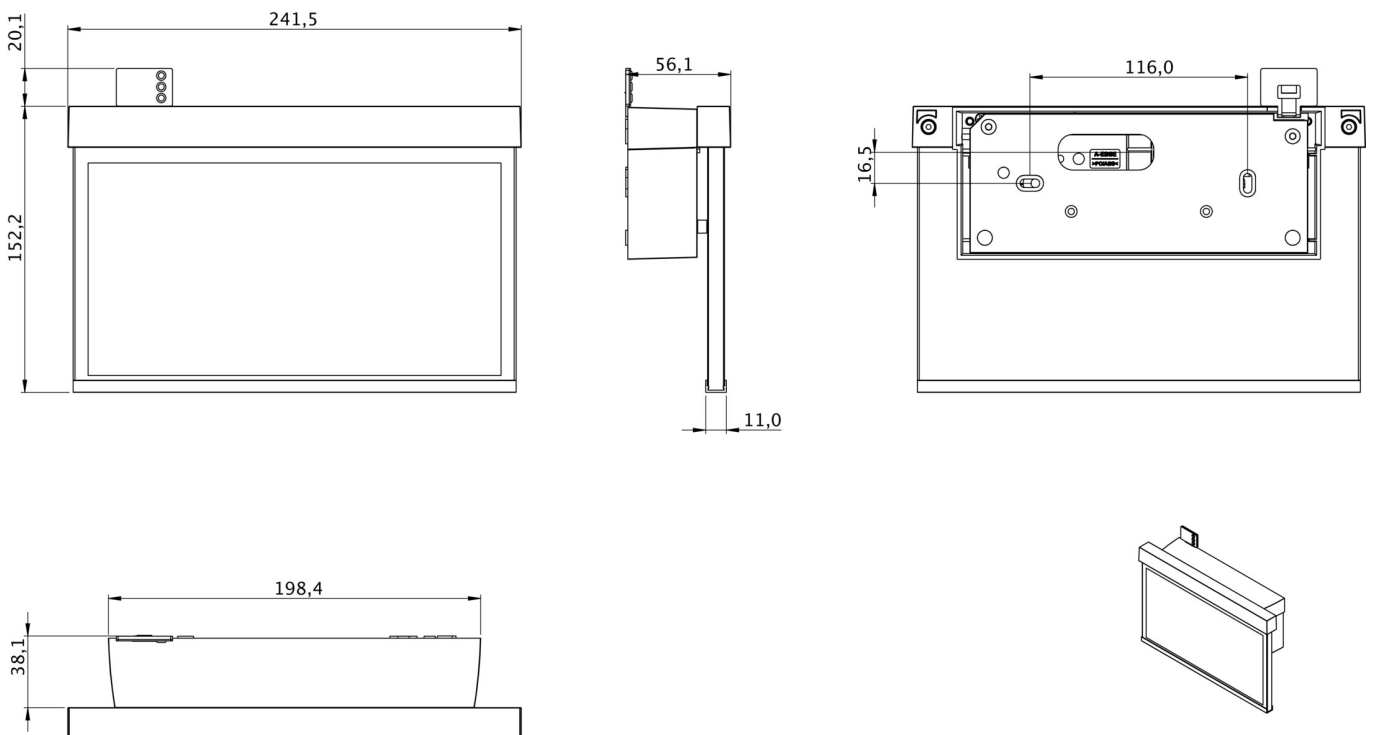

Omgivelsestemperatur BS	-5 °C - 40 °C
dybde	56.1 mm
Bredde	241.5 mm
Høyde	152.2 mm
Vekt	0.83
Vekt inkludert emballasje	1.19
Tverrsnitt for tilkobling	2.5 mm²
Koblingsinngang	Ja
Blokkering av nødlys	Ja
Batteritilkobling	Støpsel
Dimmefunksjon	Ja
Tolltariffnummer	94056120
EAN	4260766551147

TEKNISK TEGNING

Fra: 17.07.2024 - Det tas forbehold om tekniske endringer og feil.