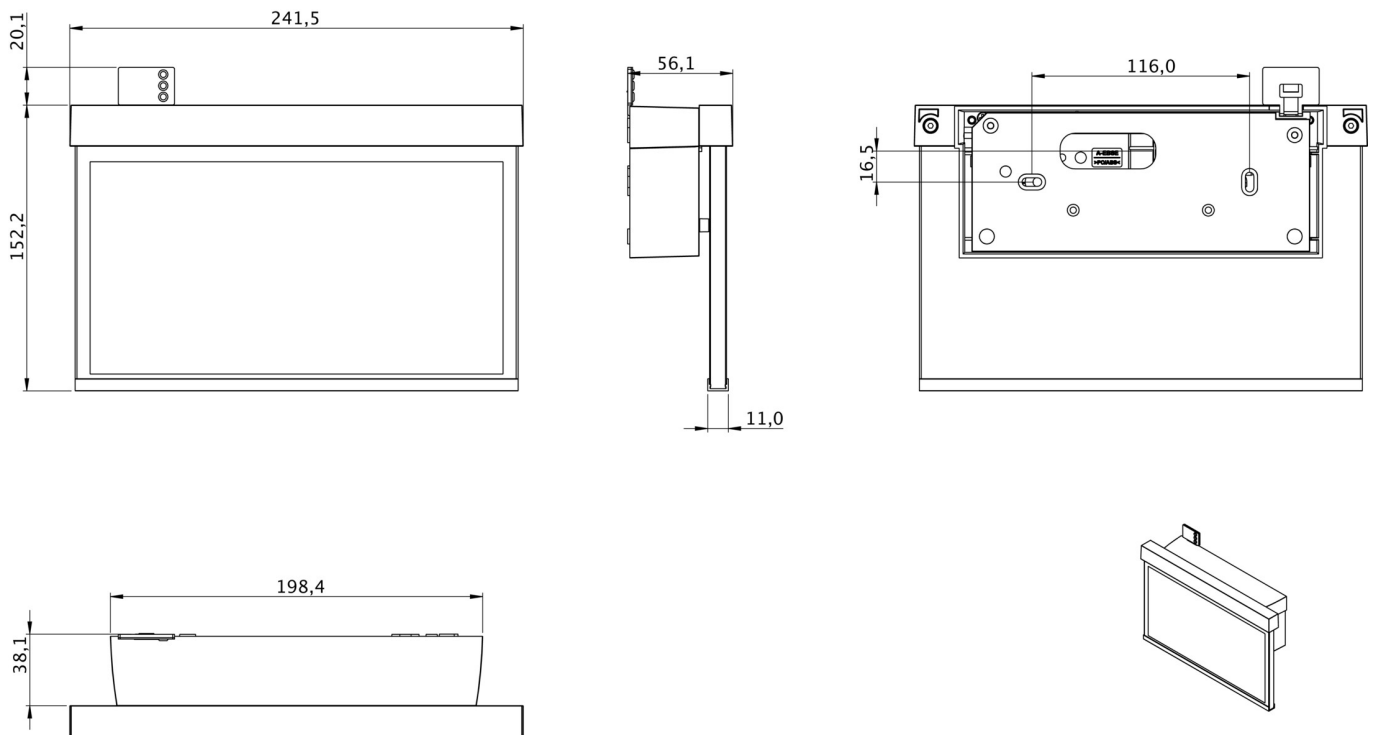

Vekt	0.76
Vekt inkludert emballasje	1.12
Tolltariffnummer	94056120
EAN	4260766556197

TEKNISK TEGNING

Fra: 17.07.2024 - Det tas forbehold om tekniske endringer og feil.