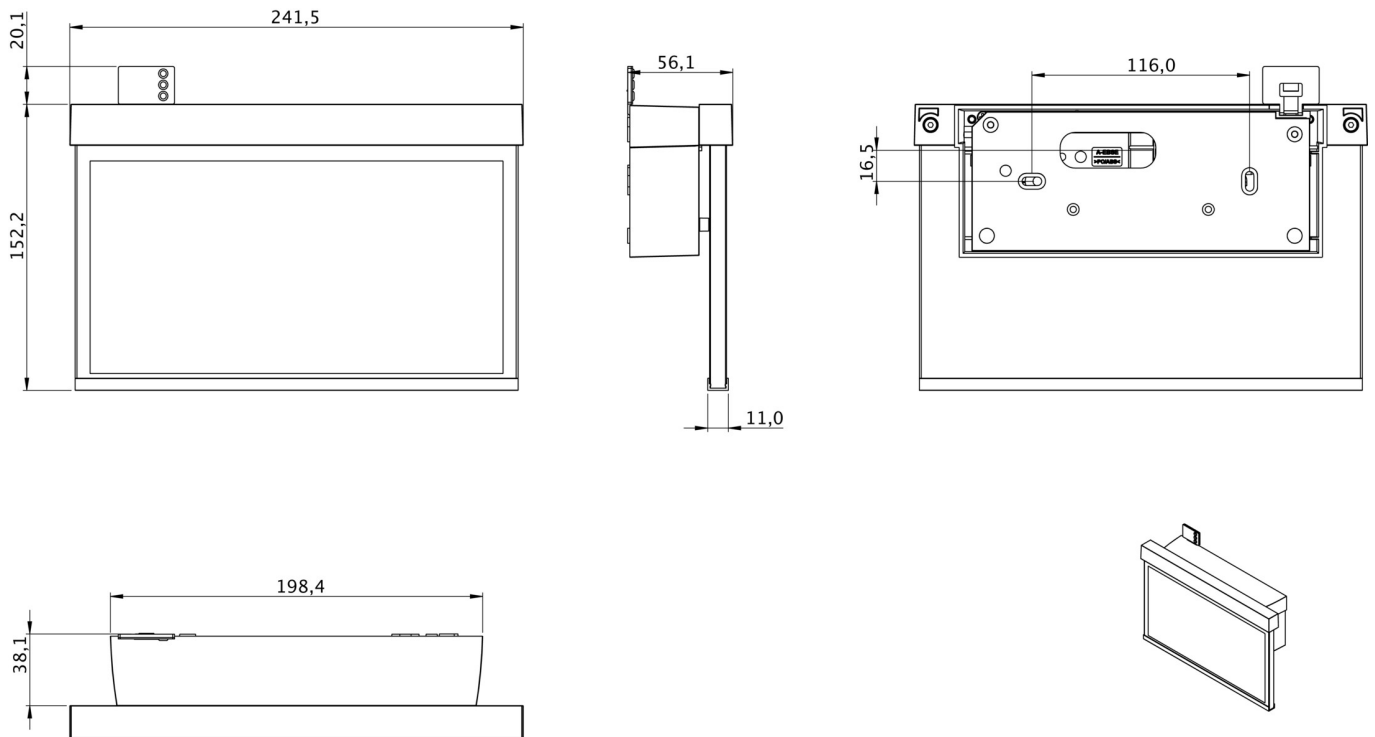

Art.-Nr: GAMW401SC
Luminaire à pictogramme
Mur, SelfControl (SC), 1 h, 22 m, IP40, Matière plastique,
blanc

Luminaire à pictogramme à disque en plastique pour montage en saillie au plafond et pour la signalisation des voies de secours et d'évacuation. Il s'inspire du design de la famille de luminaires de la série A, qui propose des solutions pour chaque type de montage et qui a été récompensée par le German Design Award pour son design uniforme et rectiligne. Les luminaires sont équipés de sources lumineuses LED modernes et offrent une grande flexibilité grâce aux pictogrammes interchangeables.

Surveillance automatique de la lampe de sécurité avec SelfControl.

Plus d'informations

www.rp-group.com/fr/item/GAMW401SC

DONNÉES TECHNIQUES

Type de luminaire	Luminaire à pictogramme
Type d'installation	Mur
Distance de reconnaissance	22 m
Pictogramme	Set
Ampoules	LED
Matériel du bôitier	Matière plastique
Couleur du bôitier	blanc
Type de protection (IP)	IP40
Résistance aux impacts (IK)	5
Certification	WEEE, CE
Classe de protection	2
Surveillance	SelfControl (SC)
Temps d'autonomie	1 h
Batterie	6,4 V 1,2 Ah/
Puissance max.	4,3 W
Puissance DS	3,5 W
Puissance BS	0,9 W
Température ambiante DS	-5 °C - 40 °C

Température ambiante BS	-5 °C - 40 °C
Profondeur	56.1 mm
Largeur	241.5 mm
Hauteur	152.2 mm
Poids	0.75
Poids, emballage inclus	1.11
Numéro du tarif douanier	94056120
EAN	4260766556197

DESSIN TECHNIQUE

Au: 23.08.2024 - Sous réserve de modifications techniques et d'erreurs.