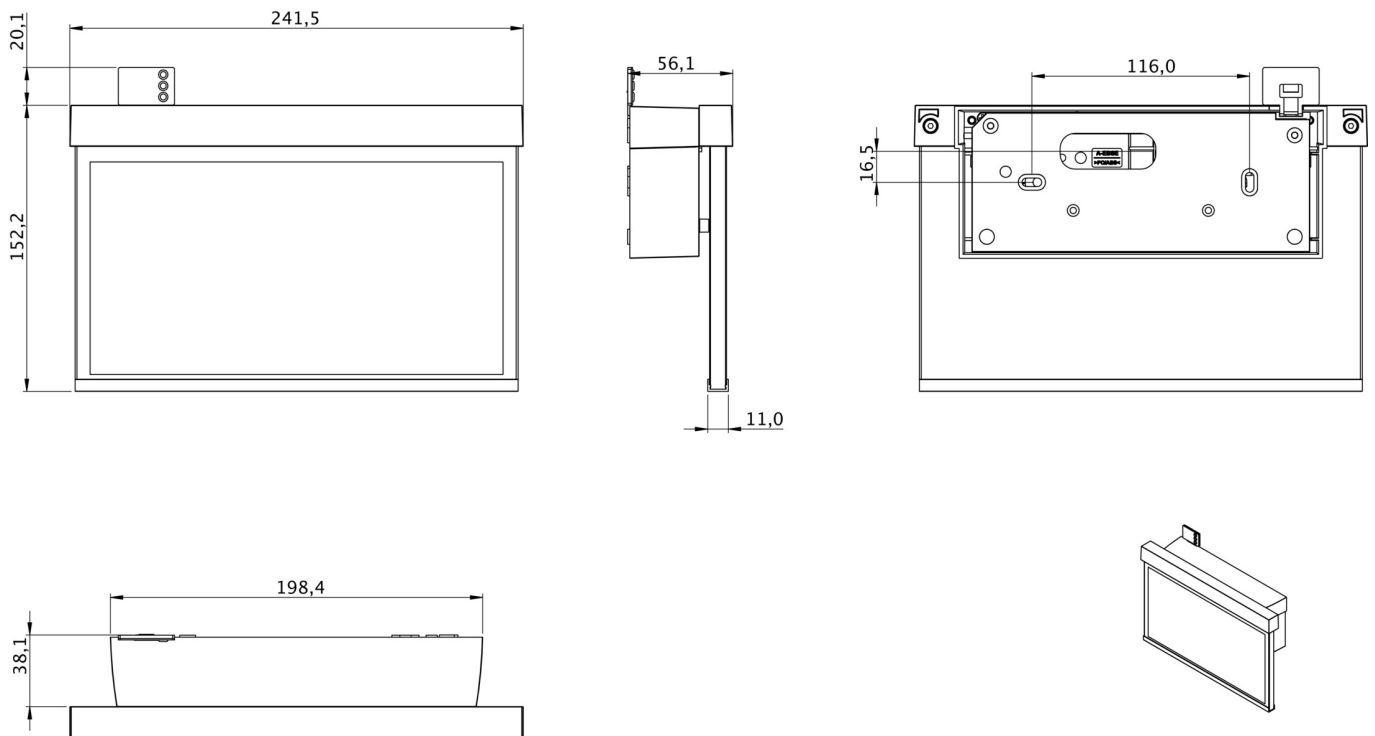

Höhe	152.2 mm
Gewicht	0.83
Gewicht inkl. Verpackung	1.19
Zolltarifnummer	94056120
EAN	4260766556197

TECHNISCHE ZEICHNUNG

Stand: 16.07.2024 - Technische Änderungen und Irrtümer vorbehalten.