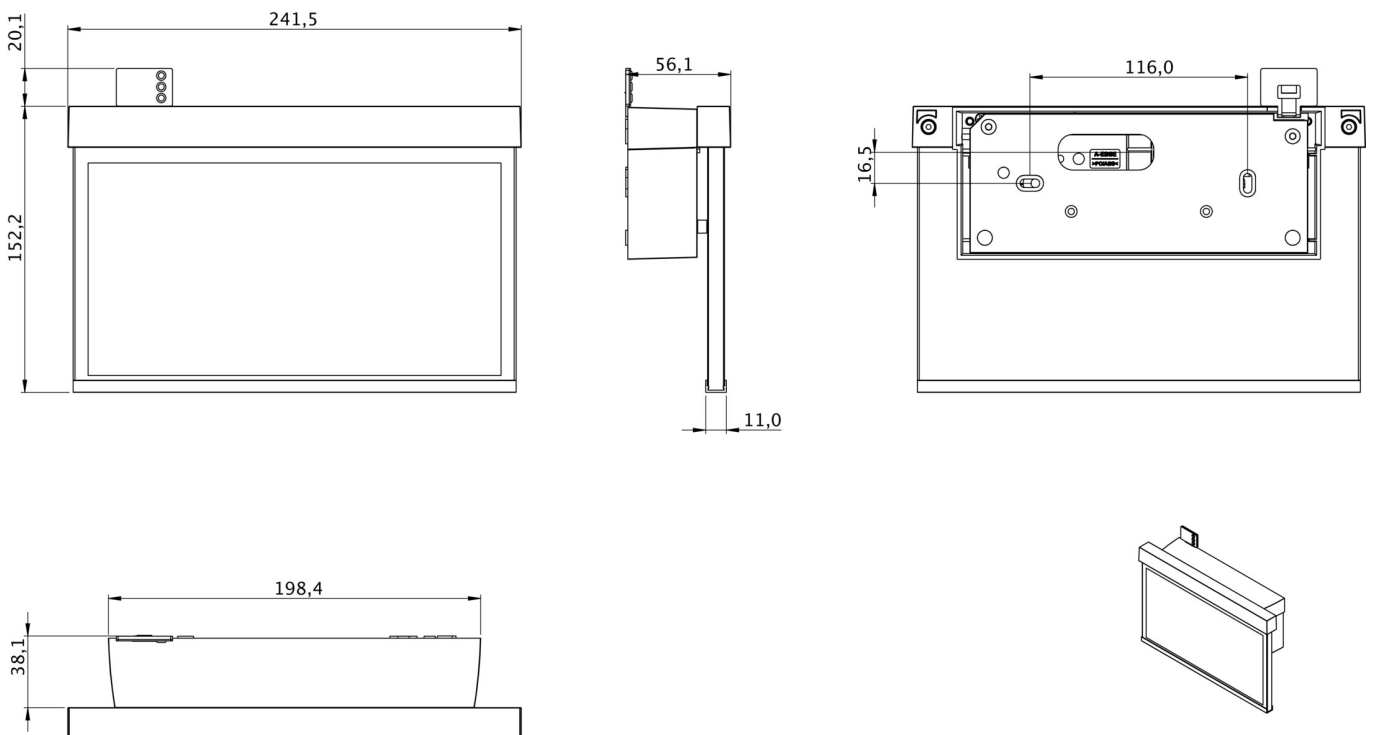

Omgivelsestemperatur BS	-5 °C - 55 °C
dybde	56.1 mm
Bredde	241.5 mm
Høyde	152.2 mm
Vekt	0.68
Vekt inkludert emballasje	1.04
Tverrsnitt for tilkobling	2.5 mm²
Koblingsinngang	Ja
Blokkering av nødlys	Nei
Batteritilkobling	Nei
Dimmefunksjon	Ja
Tolltariffnummer	94056120
EAN	4260766551130

TEKNISK TEGNING

Fra: 17.07.2024 - Det tas forbehold om tekniske endringer og feil.