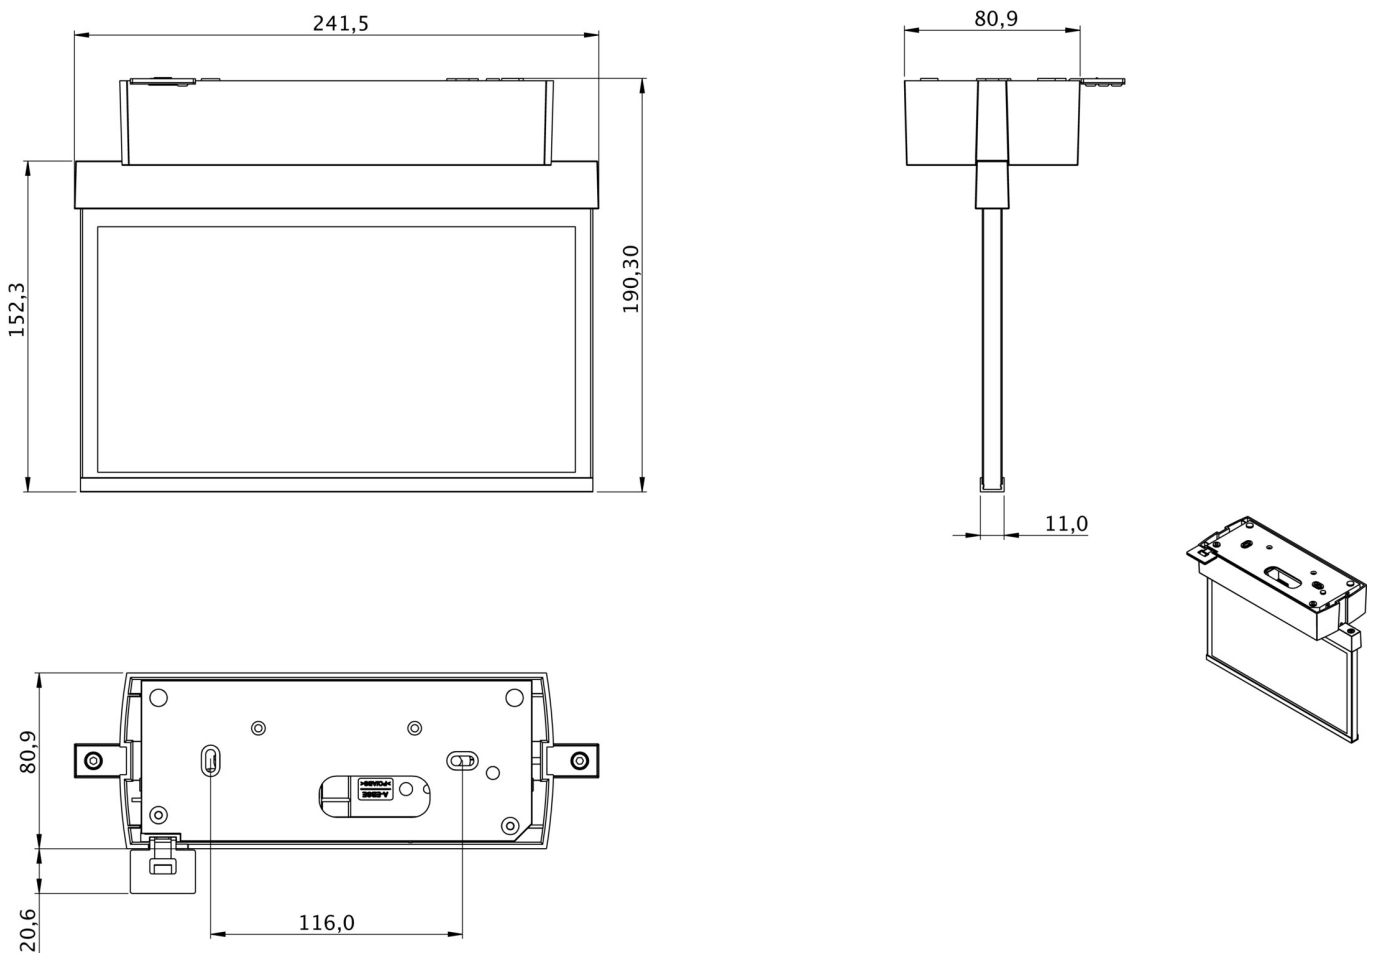

Bredde	241.5 mm
Høyde	190.3 mm
Vekt	0.61
Vekt inkludert emballasje	0.97
Tverrsnitt for tilkobling	2.5 mm²
Koblingsinngang	Nei
Blokkering av nødlys	Nei
Batteritilkobling	Nei
Lysstrømnettverk	165 lm
Lysstrøm nødsituasjon	165 lm
Tolltariffnummer	94056120
EAN	4260766551420

TEKNISK TEGNING

Fra: 22.07.2024 - Det tas forbehold om tekniske endringer og feil.