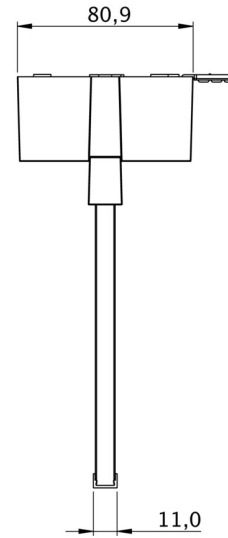

TECHNISCHE ZEICHNUNG

Stand: 16.07.2024 - Technische Änderungen und Irrtümer vorbehalten.