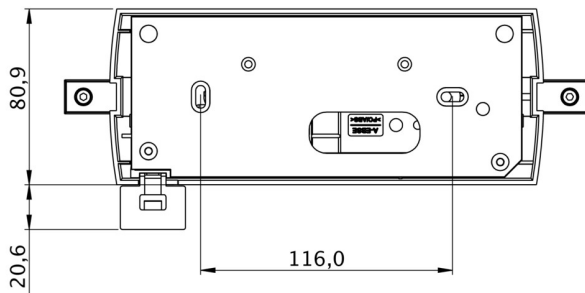

TECHNISCHE ZEICHNUNG

Stand: 16.07.2024 - Technische Änderungen und Irrtümer vorbehalten.