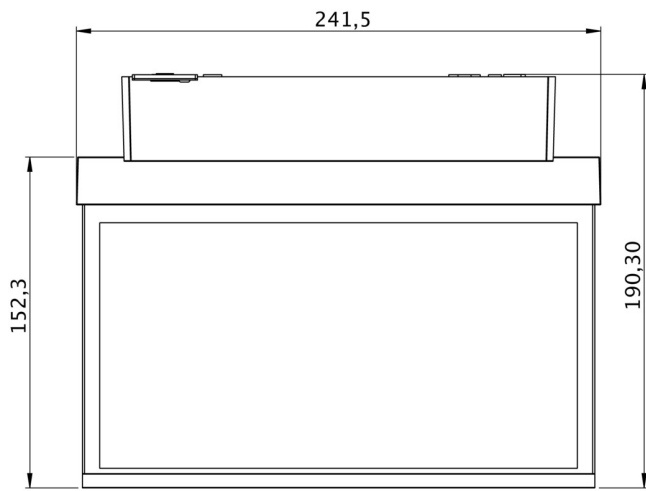

TECHNISCHE ZEICHNUNG

Stand: 16.07.2024 - Technische Änderungen und Irrtümer vorbehalten.