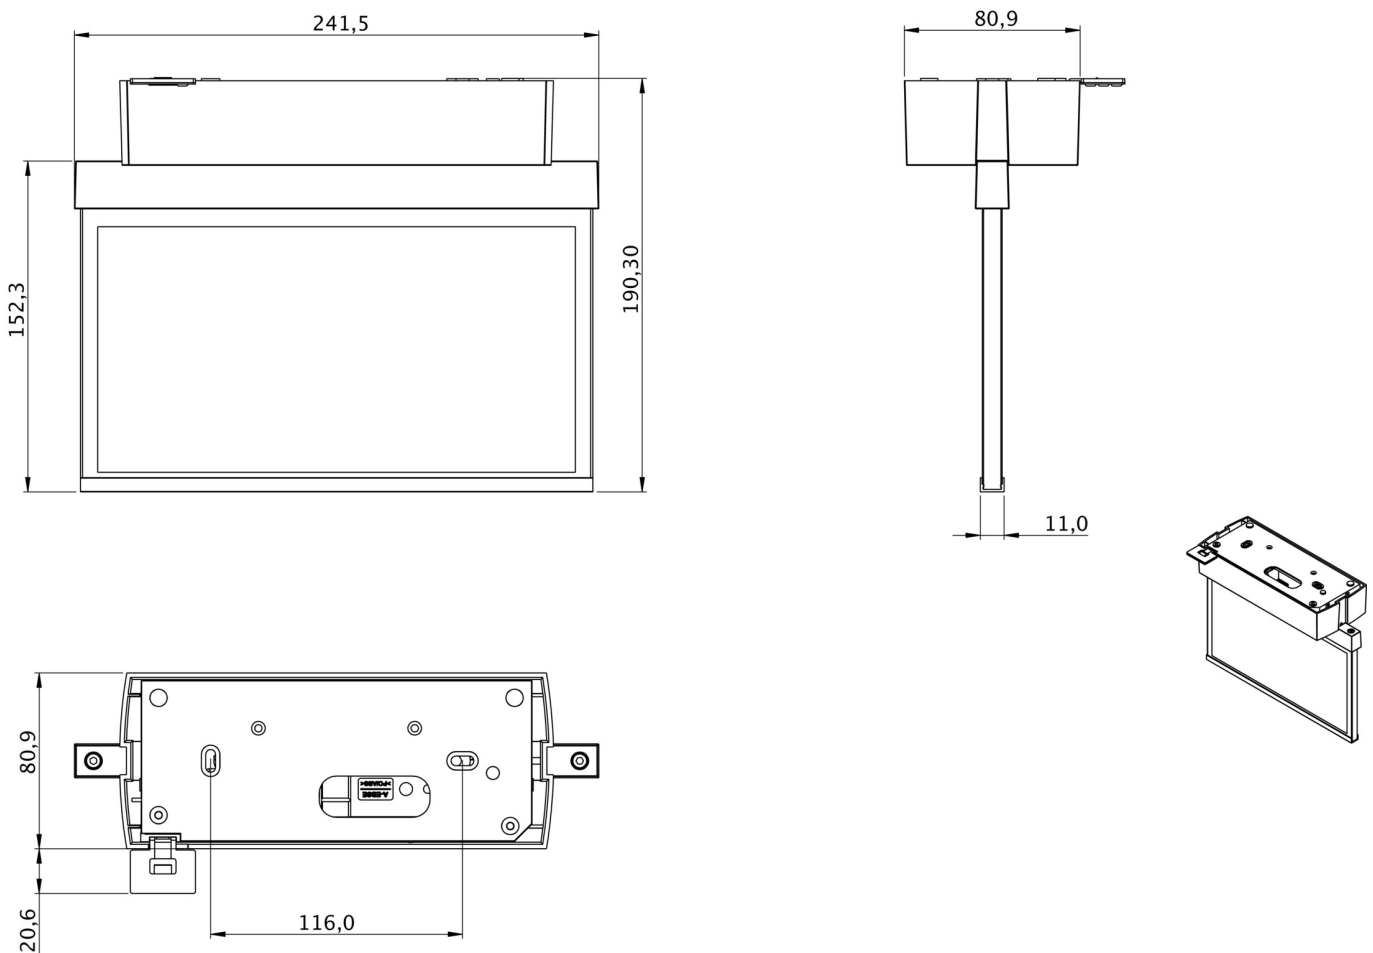

Art.-Nr: GAMD408SC
Utgangsskilt lys
Takkonstruksjon, Selvkontroll (SC), 8 timer, 22 m, IP40, plast, hvit

Plastskive-redningstegnlampe for takmontering og for merking av rednings- og rømningsveier. Den er basert på designen til belysningsfamilien i A-serien, som tilbyr løsninger for alle typer installasjoner og ble premiert den tyske designprisen for sin ensartede, rette design. Lysene er utstyrt med moderne LED-lamper og tilbyr fleksibilitet gjennom utskiftbare piktogrammer.

Automatisk overvåking av sikkerhetslampen med SelfControl. Display-skivelampe med integrert lysfordeling for jevn belysning av piktogrammet. Egnert for en- eller tosidig merking. Planleggingsikkerhet sikres av verktøyfri, variabel bruk av piktogrammene på stedet. Et piktogramsett i henhold til DIN ISO 7010 (pil høyre, venstre, topp og bunn) er inkludert som standard i leveringsomfanget.

Mer informasjon

www.rp-group.com/nb_NO/item/GAMD408SC

TEKNISKE DATA

Type armatur	Utgangsskilt lys
Monteringstype	Takkonstruksjon
Deteksjonsområde	22 m
piktogram	sett
Lyspærer	LED
Koffertmateriale	plast
Farge på huset	hvit
IP-beskyttelse)	IP40
Slagstyrke (IK)	5
Sertifisering	WEEE, CE
beskyttelses klasse	2
overvåkning	SelfControl (SC)
Brotid	8 timer
Batteri	LiFePO4 6,4 V/1,2 Ah
Maks effekt.	2,6 W
Ytelse DS	1,7 W
Ytelse BS	0,9 W

Omgivelsestemperatur DS	-5 °C - 40 °C
Omgivelsestemperatur BS	-5 °C - 40 °C
dybde	80.9 mm
Bredde	241.5 mm
Høyde	190.3 mm
Vekt	0.76
Vekt inkludert emballasje	1.12
EAN	4262483022610

TEKNISK TEGNING

Fra: 01.11.2024 - Det tas forbehold om tekniske endringer og feil.