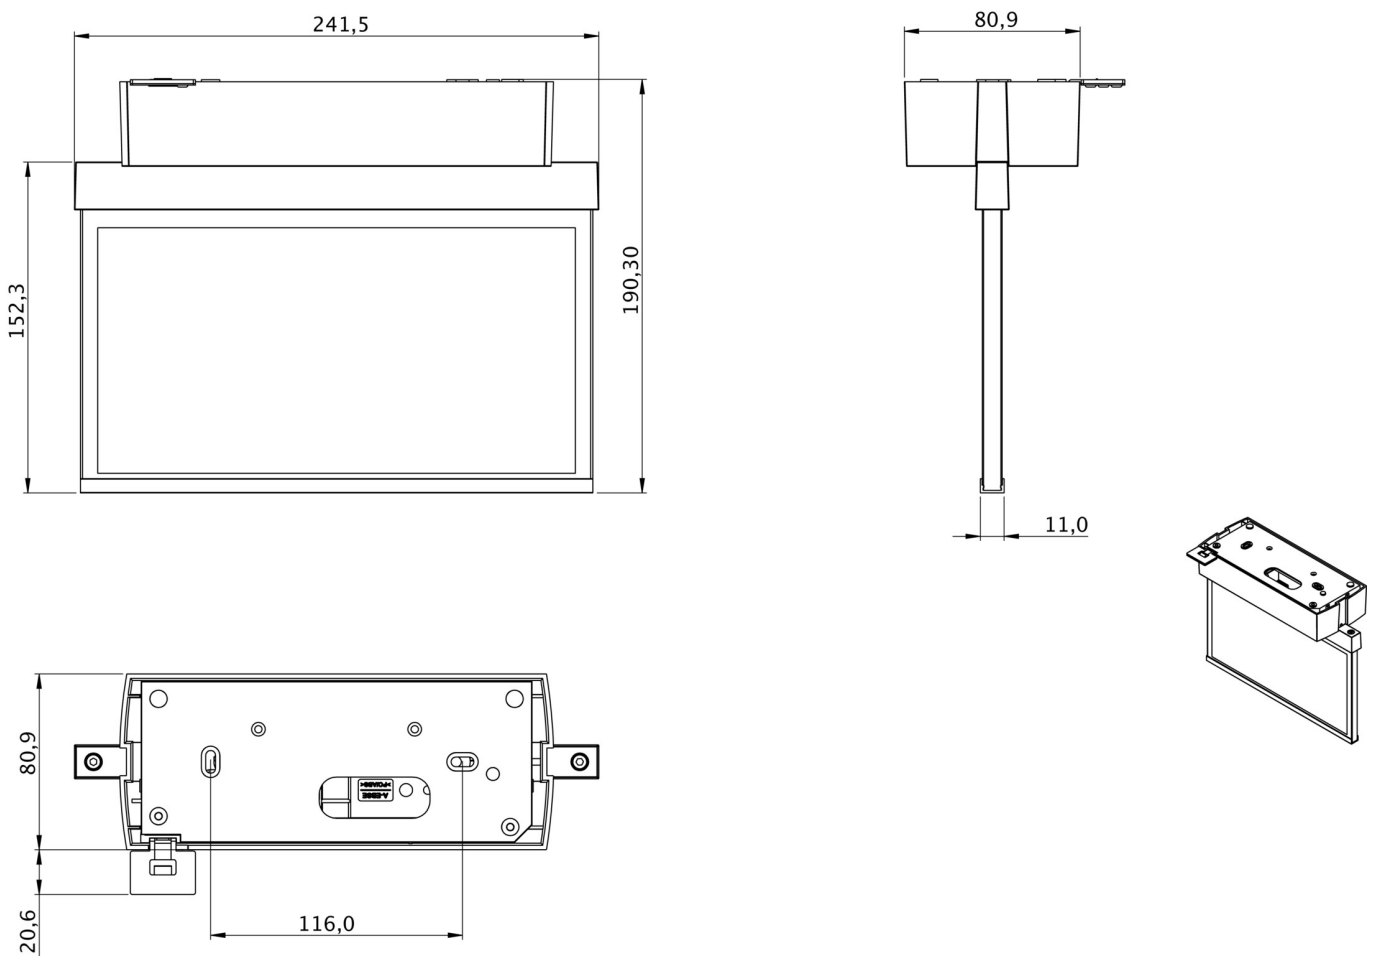

Leistung DS	1,7 W
Leistung BS	0,9 W
Umgebungstemperatur DS	-5 °C - 40 °C
Umgebungstemperatur BS	-5 °C - 40 °C
Tiefe	80.9 mm
Breite	241.5 mm
Höhe	190.3 mm
Gewicht	0.76
Gewicht inkl. Verpackung	1.12
EAN	4262483022610

TECHNISCHE ZEICHNUNG

Stand: 01.11.2024 - Technische Änderungen und Irrtümer vorbehalten.