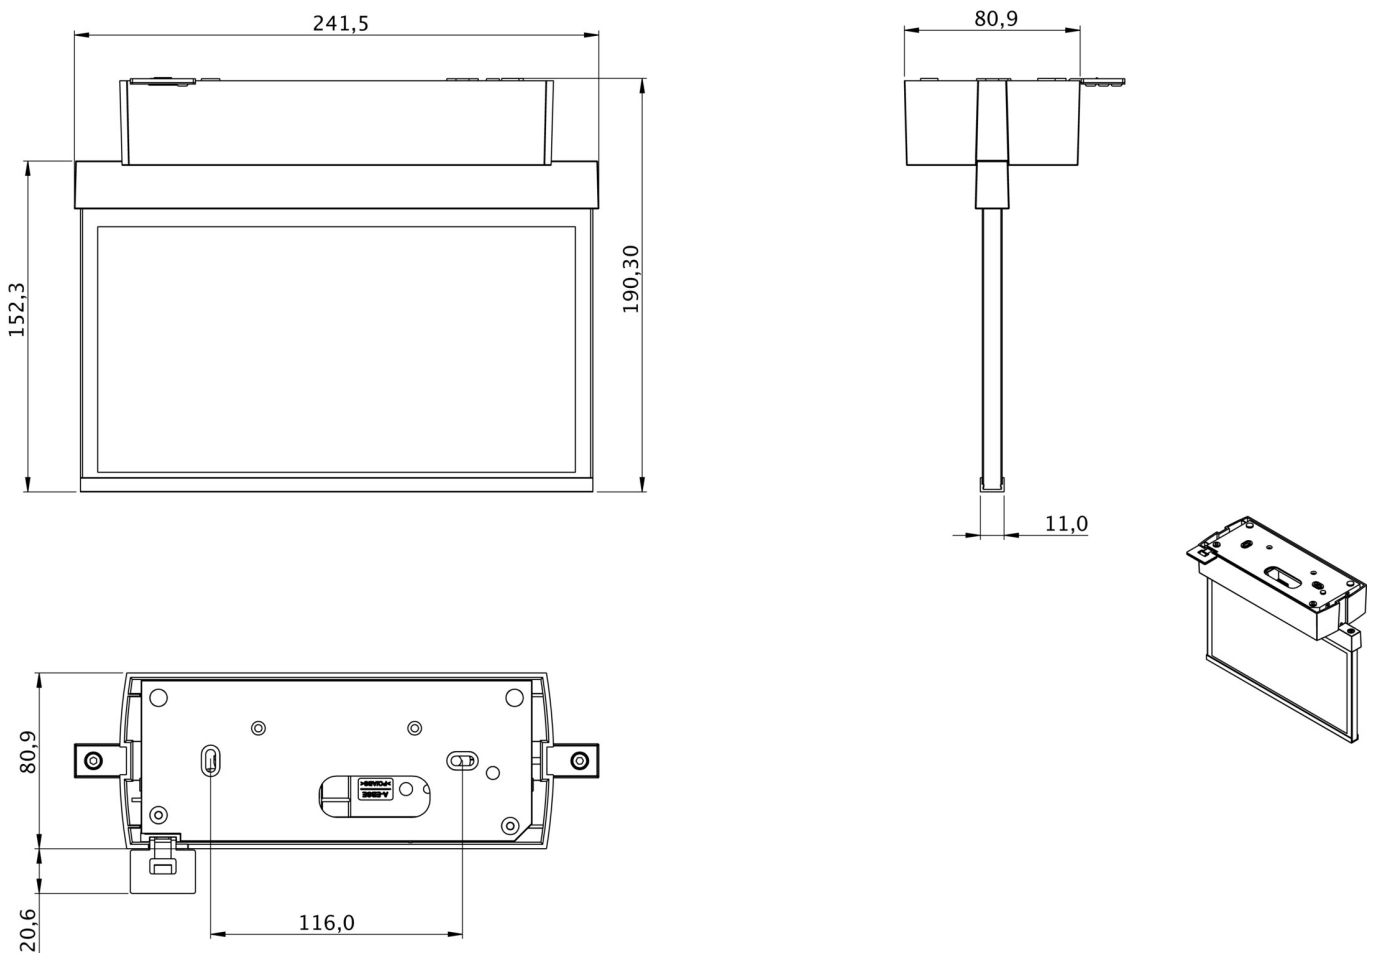

**Art.-Nr: GAMD403SC**  
**Luminaire à pictogramme**  
**Couverture, SelfControl (SC), 3 h, 22 m, IP40, Matière**  
**plastique, blanc**

Luminaire à pictogramme à disque en plastique pour montage en saillie au plafond et pour la signalisation des voies de secours et d'évacuation. Il s'inspire du design de la famille de luminaires de la série A, qui propose des solutions pour chaque type de montage et qui a été récompensée par le German Design Award pour son design uniforme et rectiligne. Les luminaires sont équipés de sources lumineuses LED modernes et offrent une grande flexibilité grâce aux pictogrammes interchangeables.

## DONNÉES TECHNIQUES

Type de luminaire	Luminaire à pictogramme
Type d'installation	Couverture
Distance de reconnaissance	22 m
Pictogramme	Set
Ampoules	LED
Matériel du boîtier	Matière plastique
Couleur du boîtier	blanc
Type de protection (IP)	IP40
Résistance aux impacts (IK)	5
Certification	WEEE, CE
Classe de protection	2
Surveillance	SelfControl (SC)
Temps d'autonomie	3 h
Batterie	6,4 V 1,2 Ah/
Puissance max.	4,3 W
Puissance DS	3,5 W
Puissance BS	0,9 W
Température ambiante DS	-5 °C - 40 °C

Température ambiante BS	-5 °C - 40 °C
Profondeur	80.9 mm
Largeur	241.5 mm
Hauteur	190.3 mm
Poids	0.76
Poids, emballage inclus	1.12
Numéro du tarif douanier	94056120
EAN	4260766556180

## DESSIN TECHNIQUE

Au: 28.08.2024 - Sous réserve de modifications techniques et d'erreurs.