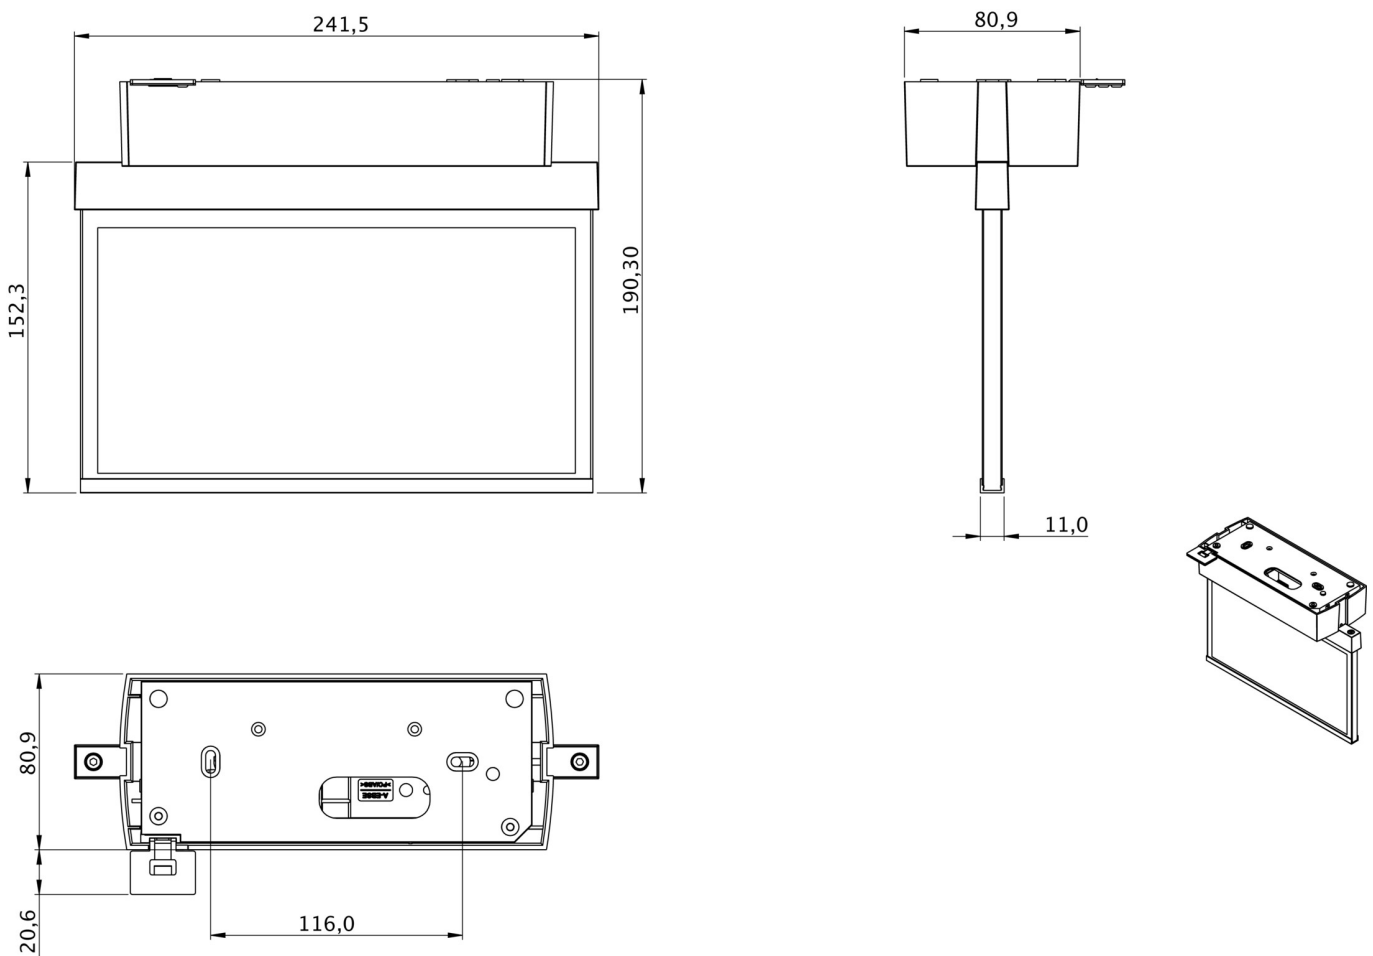

Art.-Nr: GAMD403SC
Rettungszeichenleuchte
Decke, SelfControl, 3 h, 22 m, IP40, Kunststoff, weiß

Kunststoff Scheiben-Rettungszeichenleuchte zur Deckenaufbaumontage und zur Kennzeichnung von Rettungs- und Fluchtwegen. Sie ist angelehnt an das Design der Leuchtenfamilie der A-Serie, die Lösungen für jede Montageart bereithält und für ihr einheitliches, geradliniges Design mit dem German Design Award ausgezeichnet wurde. Die Leuchten sind mit modernen LED-Leuchtmitteln ausgestattet und bieten Flexibilität durch wechselbare Piktogramme.

Mehr Informationen

TECHNISCHE DATEN

Leuchtentyp	Rettungszeichenleuchte
Montageart	Decke
Erkennungsweite	22 m
Piktogramm	Set
Leuchtmittel	LED
Gehäusematerial	Kunststoff
Gehäusefarbe	weiß
Schutzart (IP)	IP40
Schlagfestigkeit (IK)	5
Zertifizierung	WEEE, CE
Schutzklasse	2
Überwachung	SelfControl
Überbrückungszeit	3 h
Batterie	LFP3212.K-SET-2AKKU
Leistung max.	4,3 W
Leistung DS	3,5 W
Leistung BS	0,9 W
Umgebungstemperatur DS	-5 °C - 40 °C
Umgebungstemperatur BS	-5 °C - 40 °C
Tiefe	80,9 mm
Breite	241,5 mm

Höhe	190.3 mm
Gewicht	0.76
Gewicht inkl. Verpackung	1.12
Zolltarifnummer	94056120
EAN	4260766556180

TECHNISCHE ZEICHNUNG

Stand: 16.07.2024 - Technische Änderungen und Irrtümer vorbehalten.