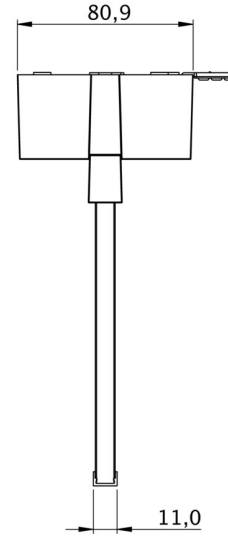

TEKNISK TEGNING

Fra: 17.07.2024 - Det tas forbehold om tekniske endringer og feil.