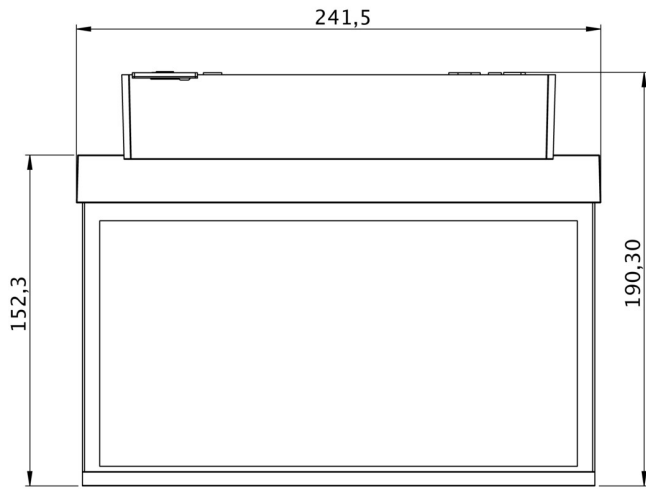

TEKNISK TEGNING

Fra: 17.07.2024 - Det tas forbehold om tekniske endringer og feil.