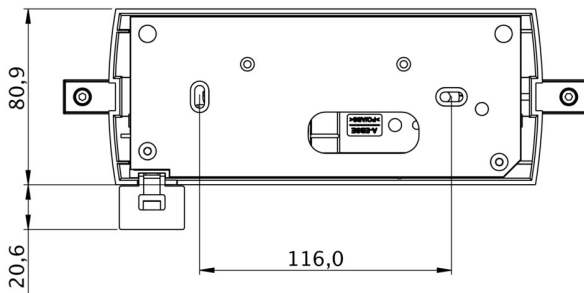

TEKNISK TEGNING

Fra: 17.07.2024 - Det tas forbehold om tekniske endringer og feil.