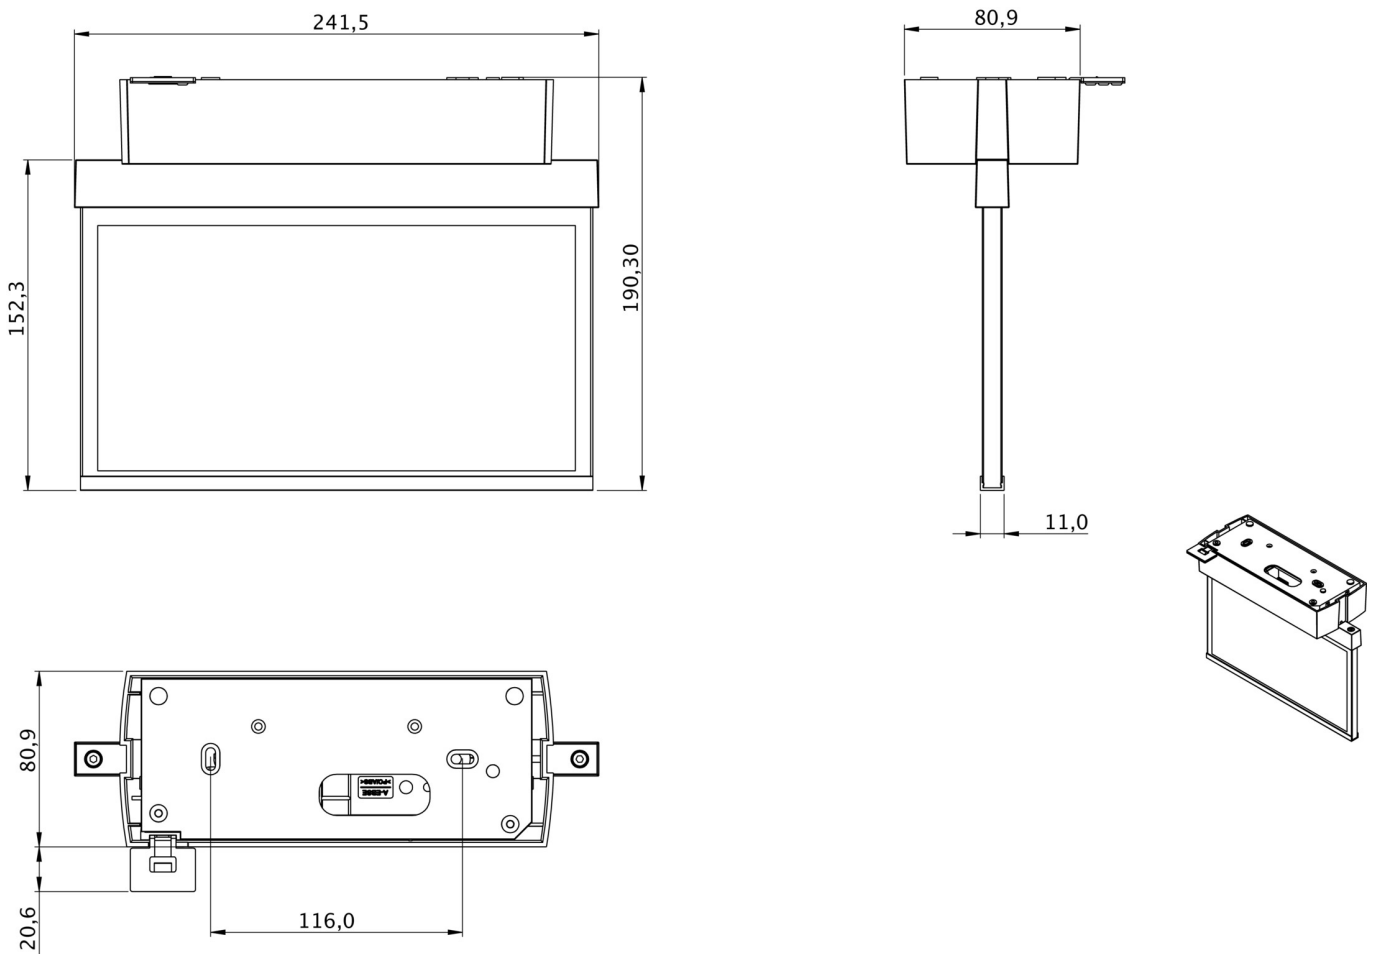

Vekt	0.76
Vekt inkludert emballasje	1.12
Tolltariffnummer	94056120
EAN	4260766556173

TEKNISK TEGNING

Fra: 17.07.2024 - Det tas forbehold om tekniske endringer og feil.