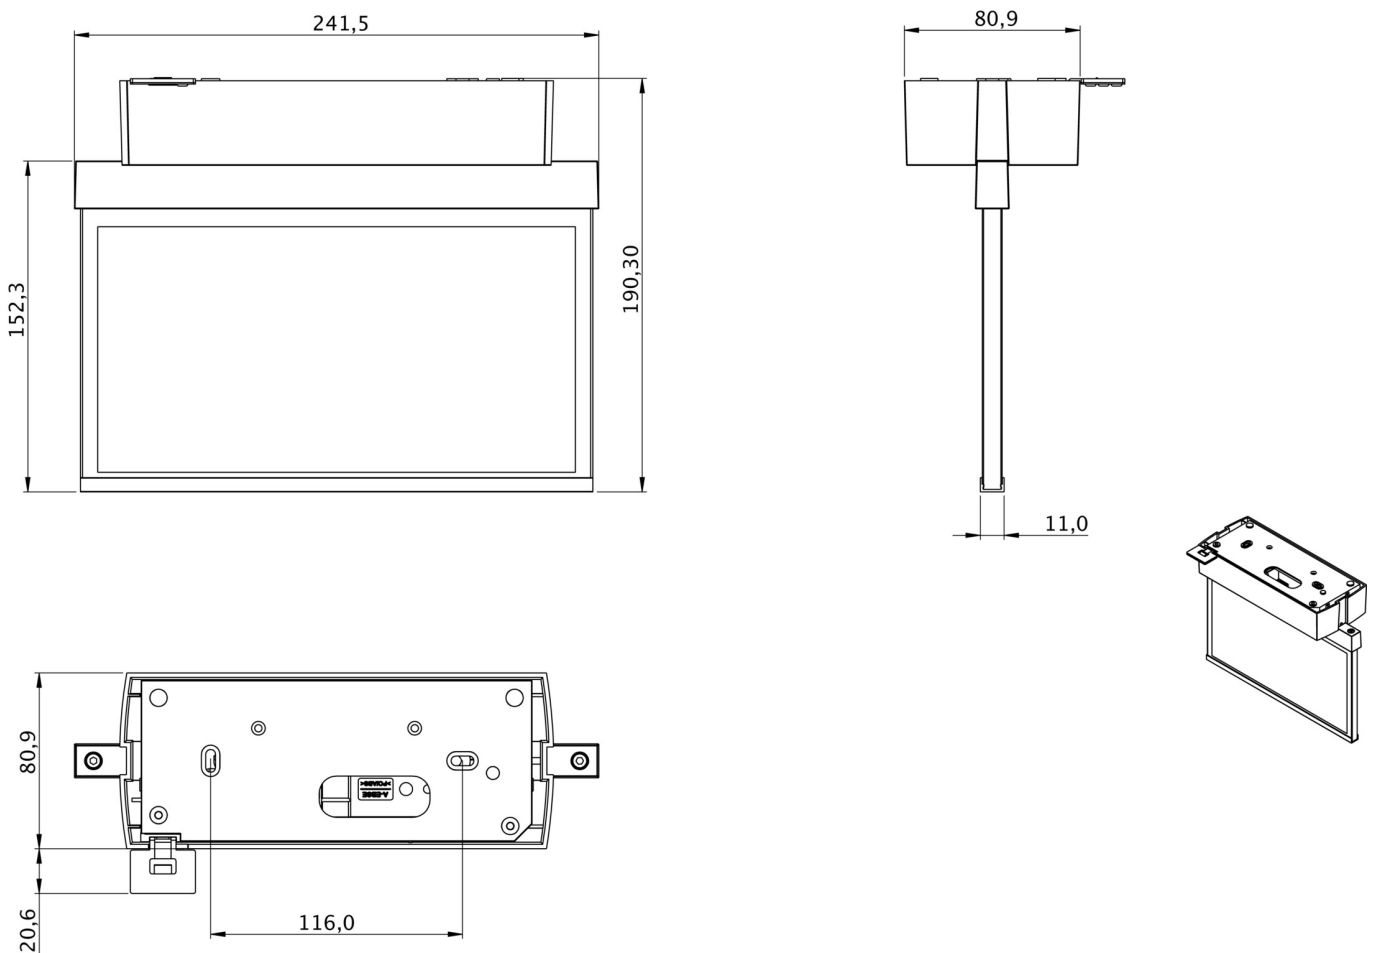

Art.-Nr: GAMD401SC
Luminaire à pictogramme
Couverture, SelfControl (SC), 1 h, 22 m, IP40, Matière
plastique, blanc

Luminaire à pictogramme à disque en plastique pour montage en saillie au plafond et pour la signalisation des voies de secours et d'évacuation. Il s'inspire du design de la famille de luminaires de la série A, qui propose des solutions pour chaque type de montage et qui a été récompensée par le German Design Award pour son design uniforme et rectiligne. Les luminaires sont équipés de sources lumineuses LED modernes et offrent une grande flexibilité grâce aux pictogrammes interchangeables.

Surveillance automatique de la lampe de sécurité avec SelfControl.

Plus d'informations

www.rp-group.com/fr/item/GAMD401SC

DONNÉES TECHNIQUES

Type de luminaire	Luminaire à pictogramme
Type d'installation	Couverture
Distance de reconnaissance	22 m
Pictogramme	Set
Ampoules	LED
Matériel du boîtier	Matière plastique
Couleur du boîtier	blanc
Type de protection (IP)	IP40
Résistance aux impacts (IK)	5
Certification	WEEE, CE
Classe de protection	2
Surveillance	SelfControl (SC)
Temps d'autonomie	1 h
Batterie	6,4 V 1,2 Ah/
Puissance max.	4,3 W
Puissance DS	3,5 W
Puissance BS	0,9 W
Température ambiante DS	-5 °C - 40 °C

Température ambiante BS	-5 °C - 40 °C
Profondeur	80.9 mm
Largeur	241.5 mm
Hauteur	190.3 mm
Poids	0.75
Poids, emballage inclus	1.11
Numéro du tarif douanier	94056120
EAN	4260766556173

DESSIN TECHNIQUE

Au: 23.08.2024 - Sous réserve de modifications techniques et d'erreurs.