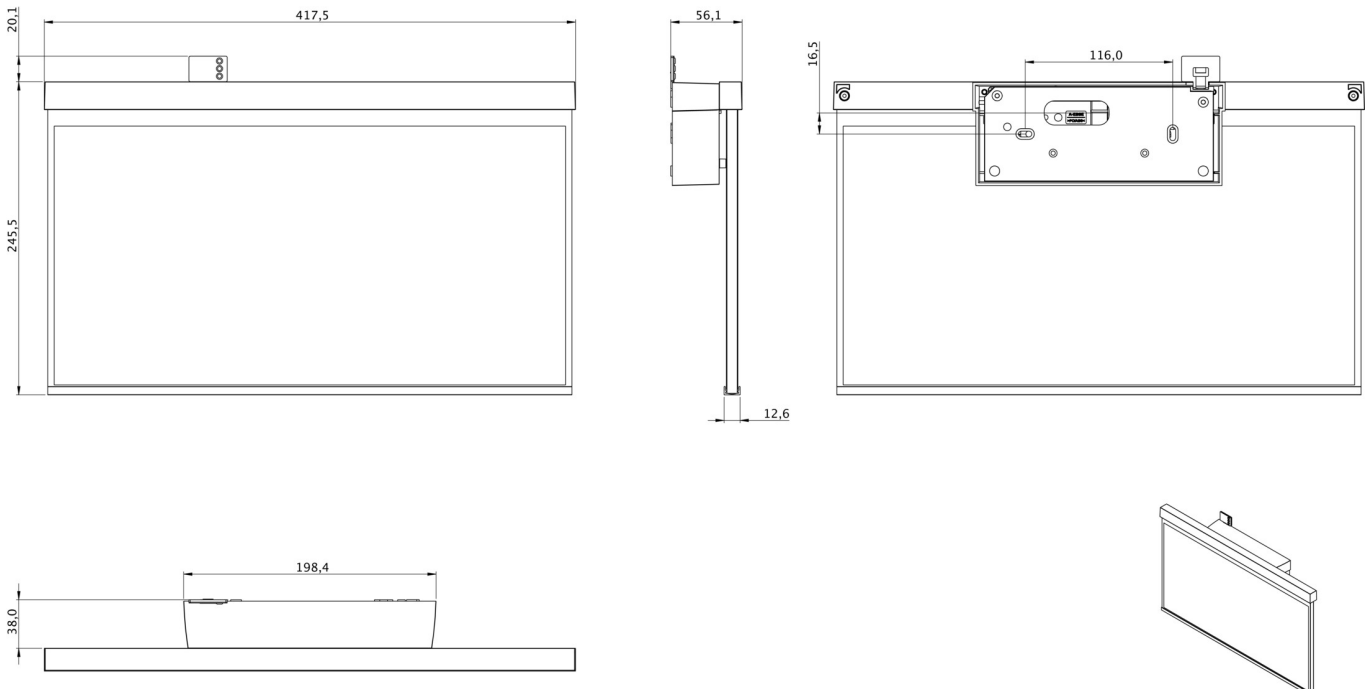

Ytelse BS	0,4 W
Omgivelsestemperatur DS	-5 °C - 40 °C
Omgivelsestemperatur BS	-5 °C - 40 °C
dybde	80.9 mm
Bredde	417.5 mm
Høyde	245.5 mm
Vekt	1.2
Vekt inkludert emballasje	1.85
Tverrsnitt for tilkobling	2.5 mm²
Koblingsinngang	Nei
Blokkering av nødlys	Nei
Batteritilkobling	Nei
Tolltariffnummer	94056120
EAN	4260766551413

TEKNISK TEGNING

Fra: 23.10.2024 - Det tas forbehold om tekniske endringer og feil.