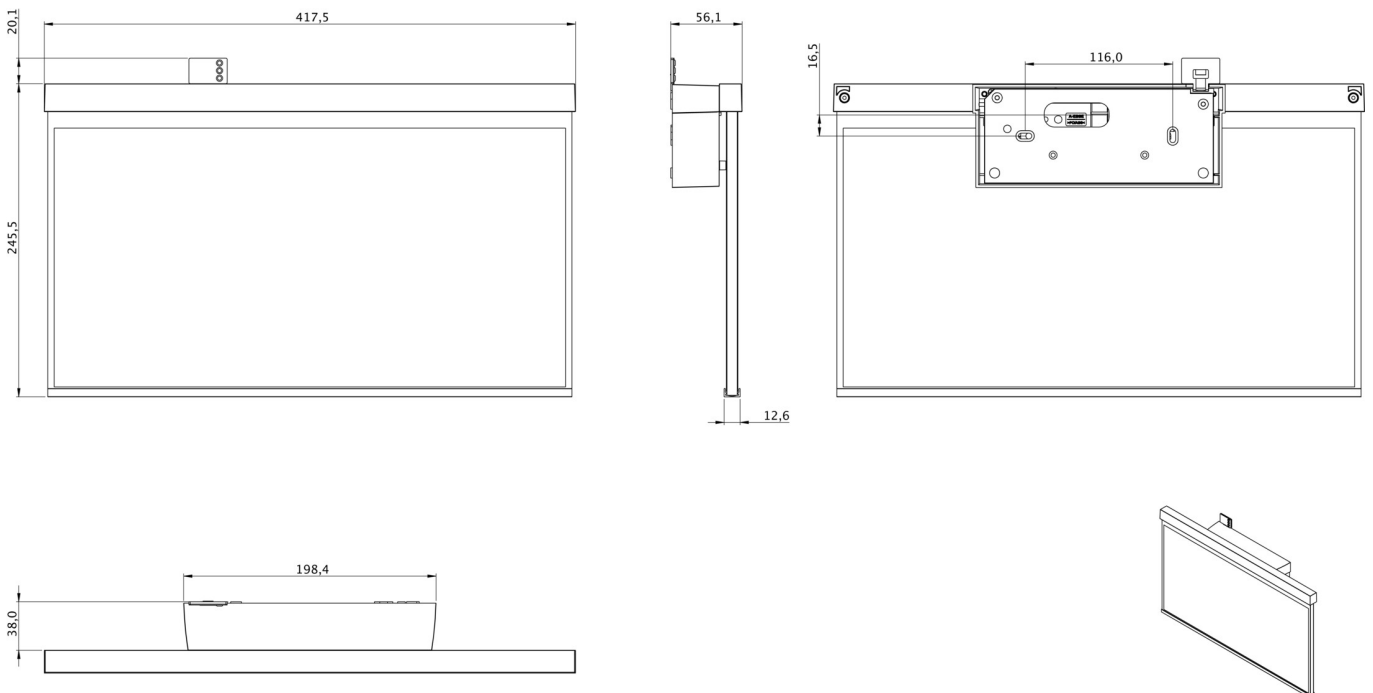

Puissance max.	3,7 W
Puissance DS	3,7 W
Puissance BS	0,4 W
Température ambiante DS	-5 °C - 40 °C
Température ambiante BS	-5 °C - 40 °C
Profondeur	80.9 mm
Largeur	417.5 mm
Hauteur	245.5 mm
Poids	1.2
Poids, emballage inclus	1.85
Section de raccordement	2.5 mm²
Entrée de commutation	non
Blocage de l'éclairage de secours	non
Connexion de la batterie	non
Numéro du tarif douanier	94056120
EAN	4260766551413

DESSIN TECHNIQUE

Au: 23.10.2024 - Sous réserve de modifications techniques et d'erreurs.