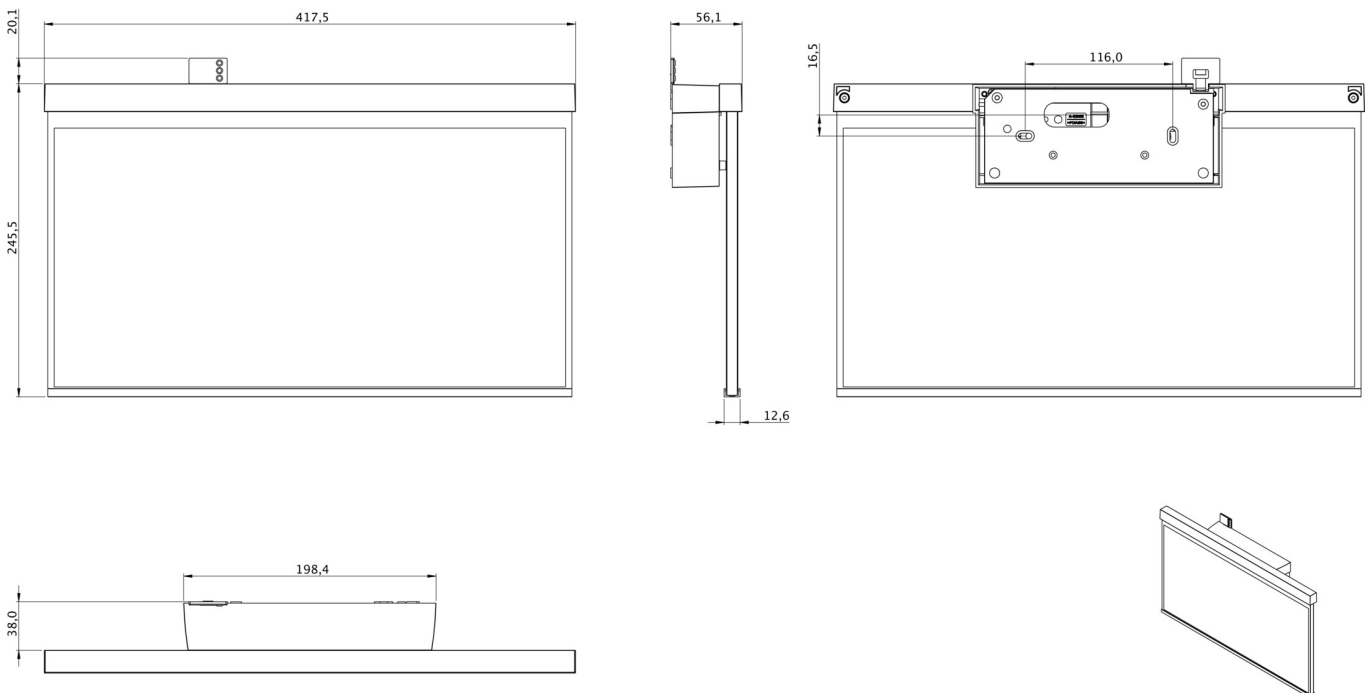

Leistung max.	3,7 W
Leistung DS	3,7 W
Leistung BS	0,4 W
Umgebungstemperatur DS	-5 °C - 40 °C
Umgebungstemperatur BS	-5 °C - 40 °C
Tiefe	80.9 mm
Breite	417.5 mm
Höhe	245.5 mm
Gewicht	1.2
Gewicht inkl. Verpackung	1.85
Anschlussquerschnitt	2.5 mm²
Schalteingang	Nein
Notlichtblockierung	Nein
Batterieanschluss	Nein
Zolltarifnummer	94056120
EAN	4260766551413

TECHNISCHE ZEICHNUNG

Stand: 23.10.2024 - Technische Änderungen und Irrtümer vorbehalten.