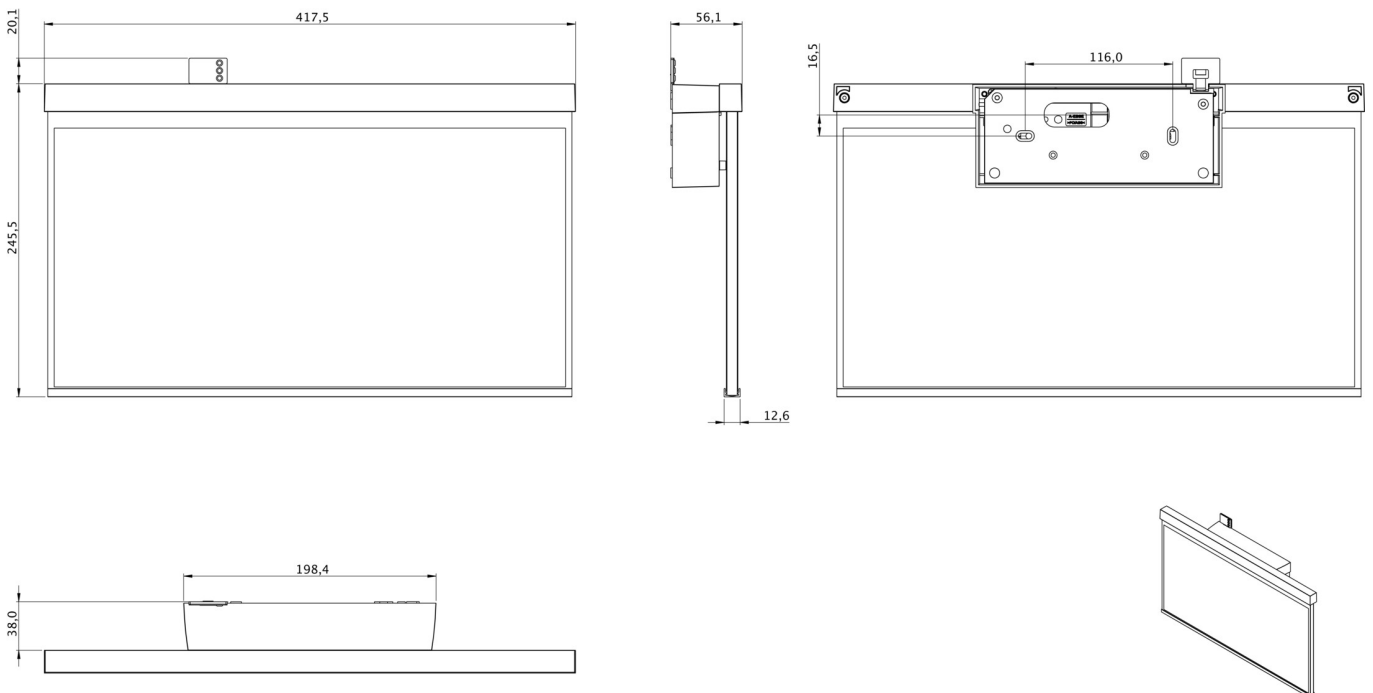

dybde	56.1 mm
Bredde	417.5 mm
Høyde	245.5 mm
Vekt	1.42
Vekt inkludert emballasje	2.07
Tverrsnitt for tilkobling	2.5 mm²
Koblingsinngang	Ja
Blokkering av nødlys	Ja
Batteritilkobling	Støpsel
Dimmefunksjon	Ja
Tolltariffnummer	94056120
EAN	4260766551307

TEKNISK TEGNING

Fra: 17.07.2024 - Det tas forbehold om tekniske endringer og feil.