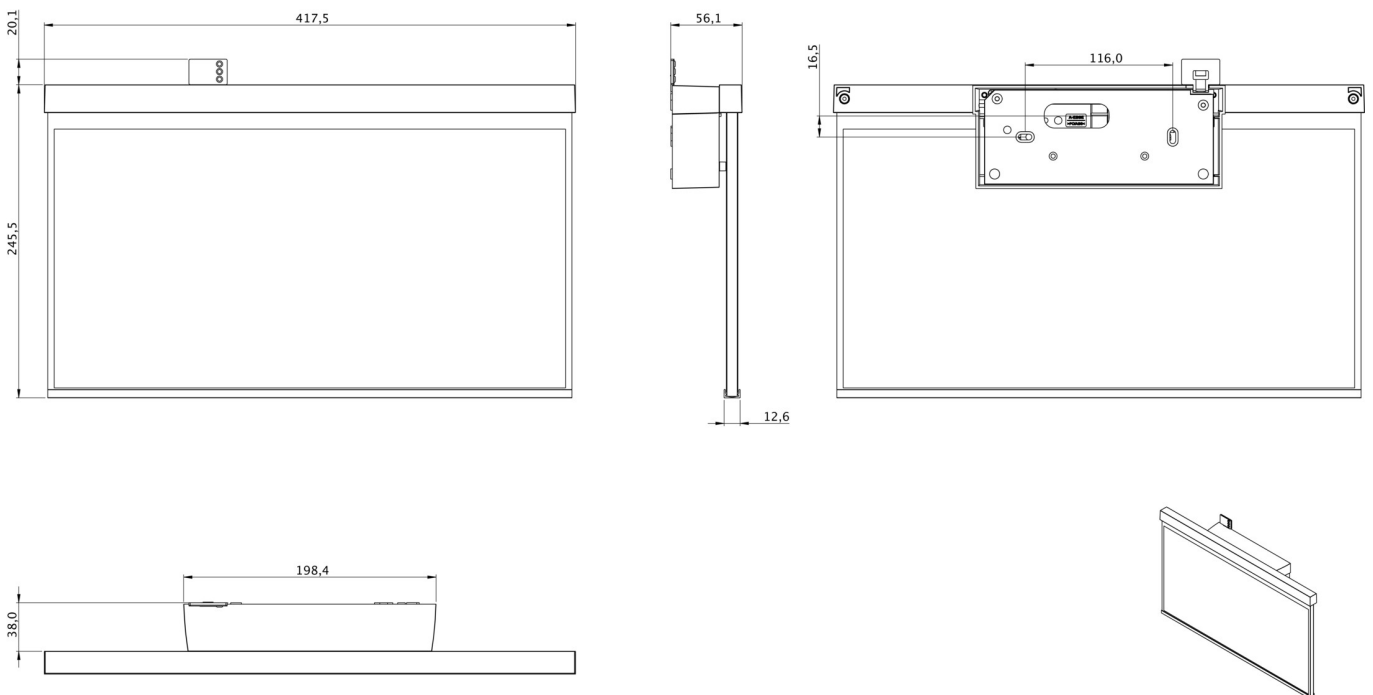

Puissance max.	5 W
Puissance DS	3,8 W
Puissance BS	0,8 W
Température ambiante DS	-5 °C - 40 °C
Température ambiante BS	-5 °C - 40 °C
Profondeur	56.1 mm
Largeur	417.5 mm
Hauteur	245.5 mm
Poids	1.42
Poids, emballage inclus	2.07
Section de raccordement	2.5 mm²
Entrée de commutation	Oui
Blocage de l'éclairage de secours	Oui
Connexion de la batterie	Fiche
Fonction de variation	Oui
Numéro du tarif douanier	94056120
EAN	4260766551307

DESSIN TECHNIQUE

Au: 23.08.2024 - Sous réserve de modifications techniques et d'erreurs.