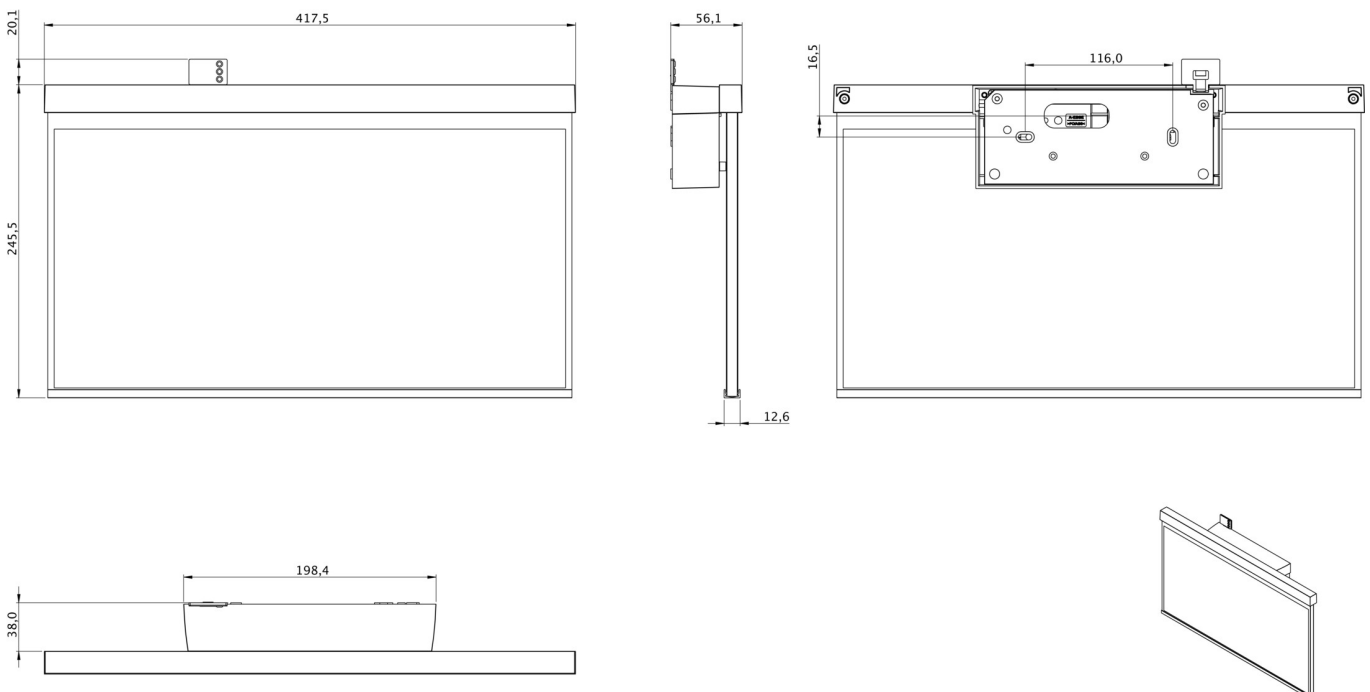

Umgebungstemperatur DS	-5 °C - 40 °C
Umgebungstemperatur BS	-5 °C - 40 °C
Tiefe	56.1 mm
Breite	417.5 mm
Höhe	245.5 mm
Gewicht	1.42
Gewicht inkl. Verpackung	2.07
Anschlussquerschnitt	2.5 mm²
Schalteingang	Ja
Notlichtblockierung	Ja
Batterieanschluss	Stecker
Dimmfunktion	Ja
Zolltarifnummer	94056120
EAN	4260766551307

TECHNISCHE ZEICHNUNG

Stand: 16.07.2024 - Technische Änderungen und Irrtümer vorbehalten.